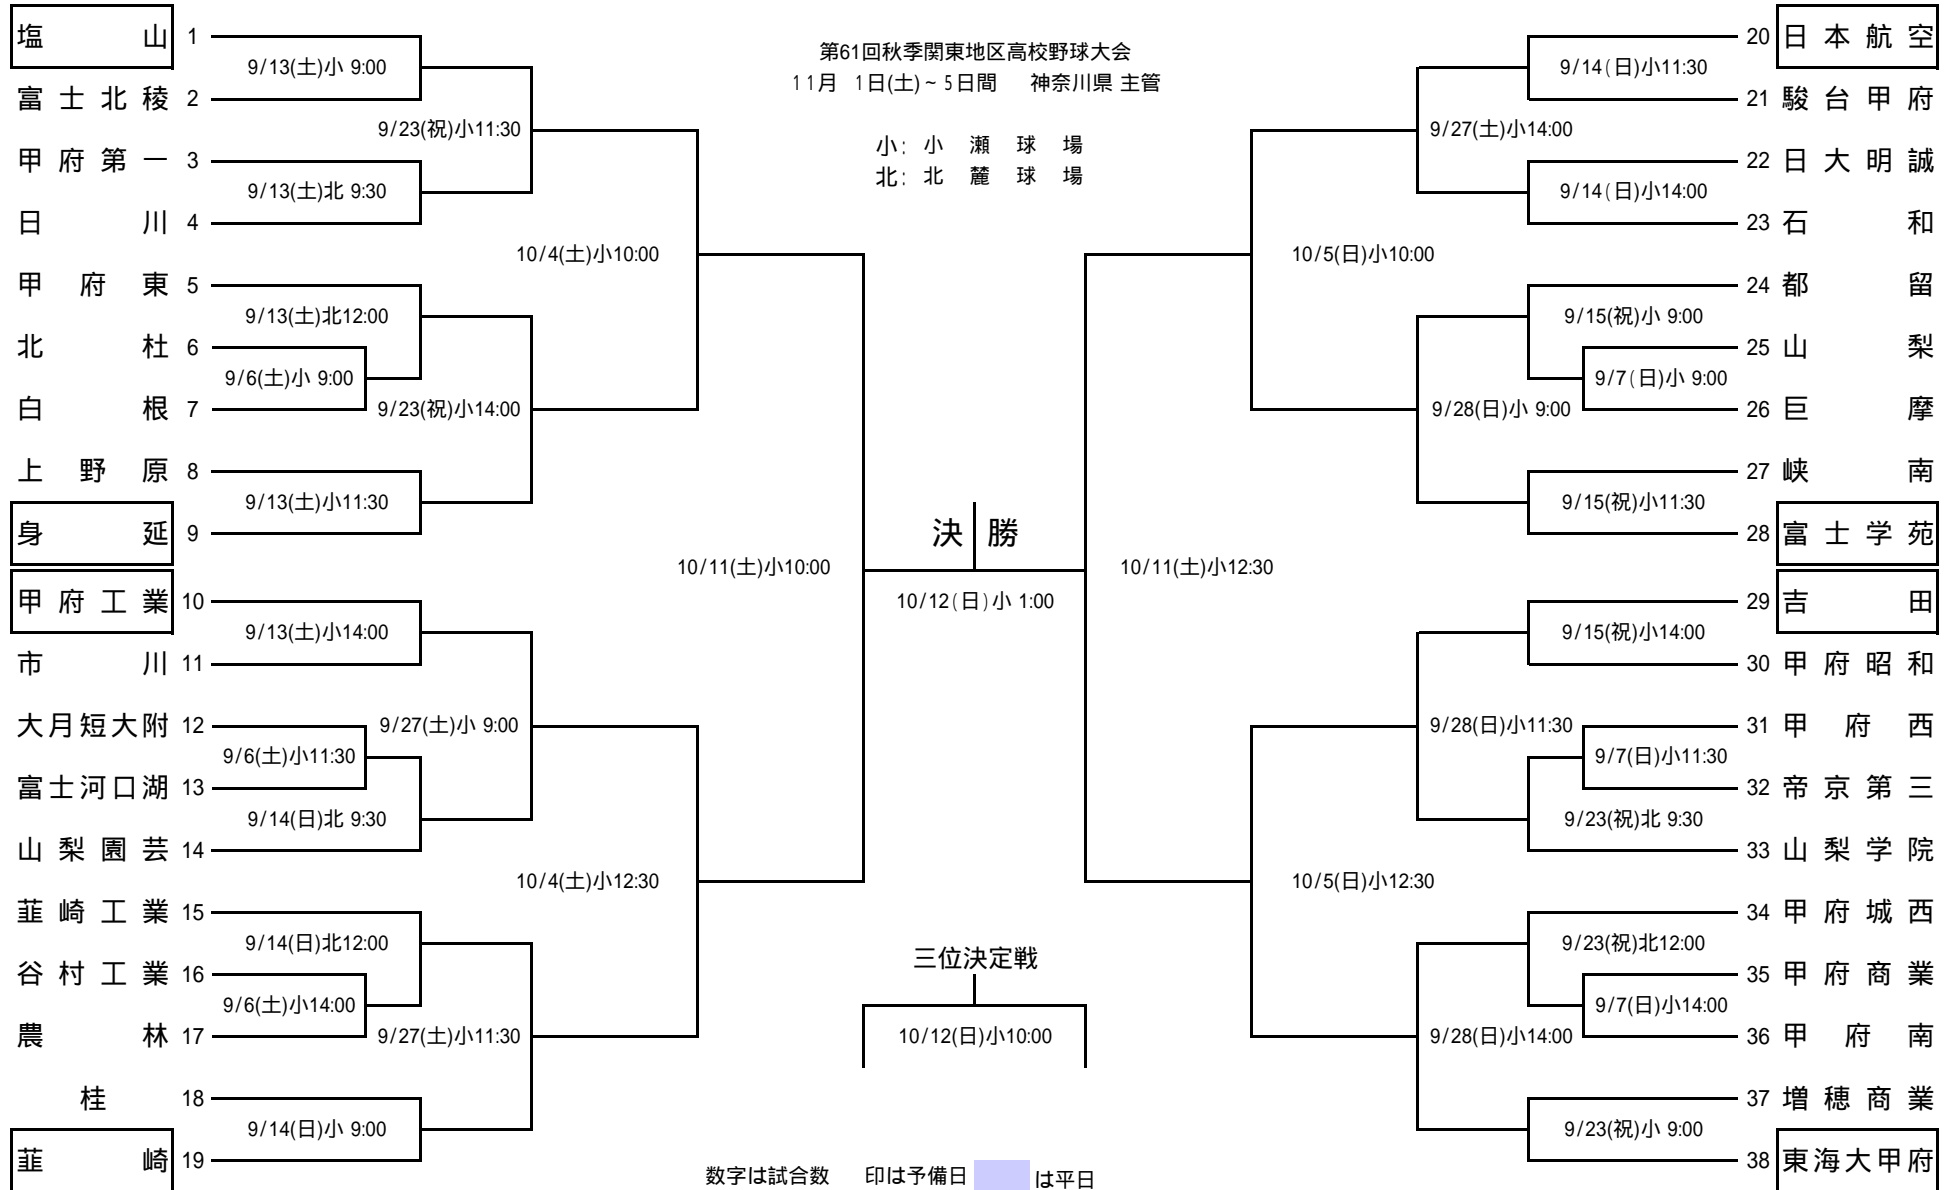

第61回秋季関東地区高校野球山梨県大会組合せ

第61回秋季関東地区高校野球大会
11月 1日(土)～5日間 神奈川県 主管

小: 小瀬球場
北: 北麓球場

数字は試合数 印は予備日 は平日

月日	9/6	9/7	9/13	9/14	9/15	9/16	9/20	9/21	9/23	9/24	9/27	9/28	9/29	10/4	10/5	10/11	10/12	10/13
曜日	土	日	土	日	祝	火	土	日	祝	水	土	日	月	土	日	土	日	祝
小瀬	3	3	3	3	3		3	3	3		3	3		2	2	2	2	
北麓		3	2	2			2	2	2									
試合数	3	3	5	5	3				5		3	3		2	2	2	2	