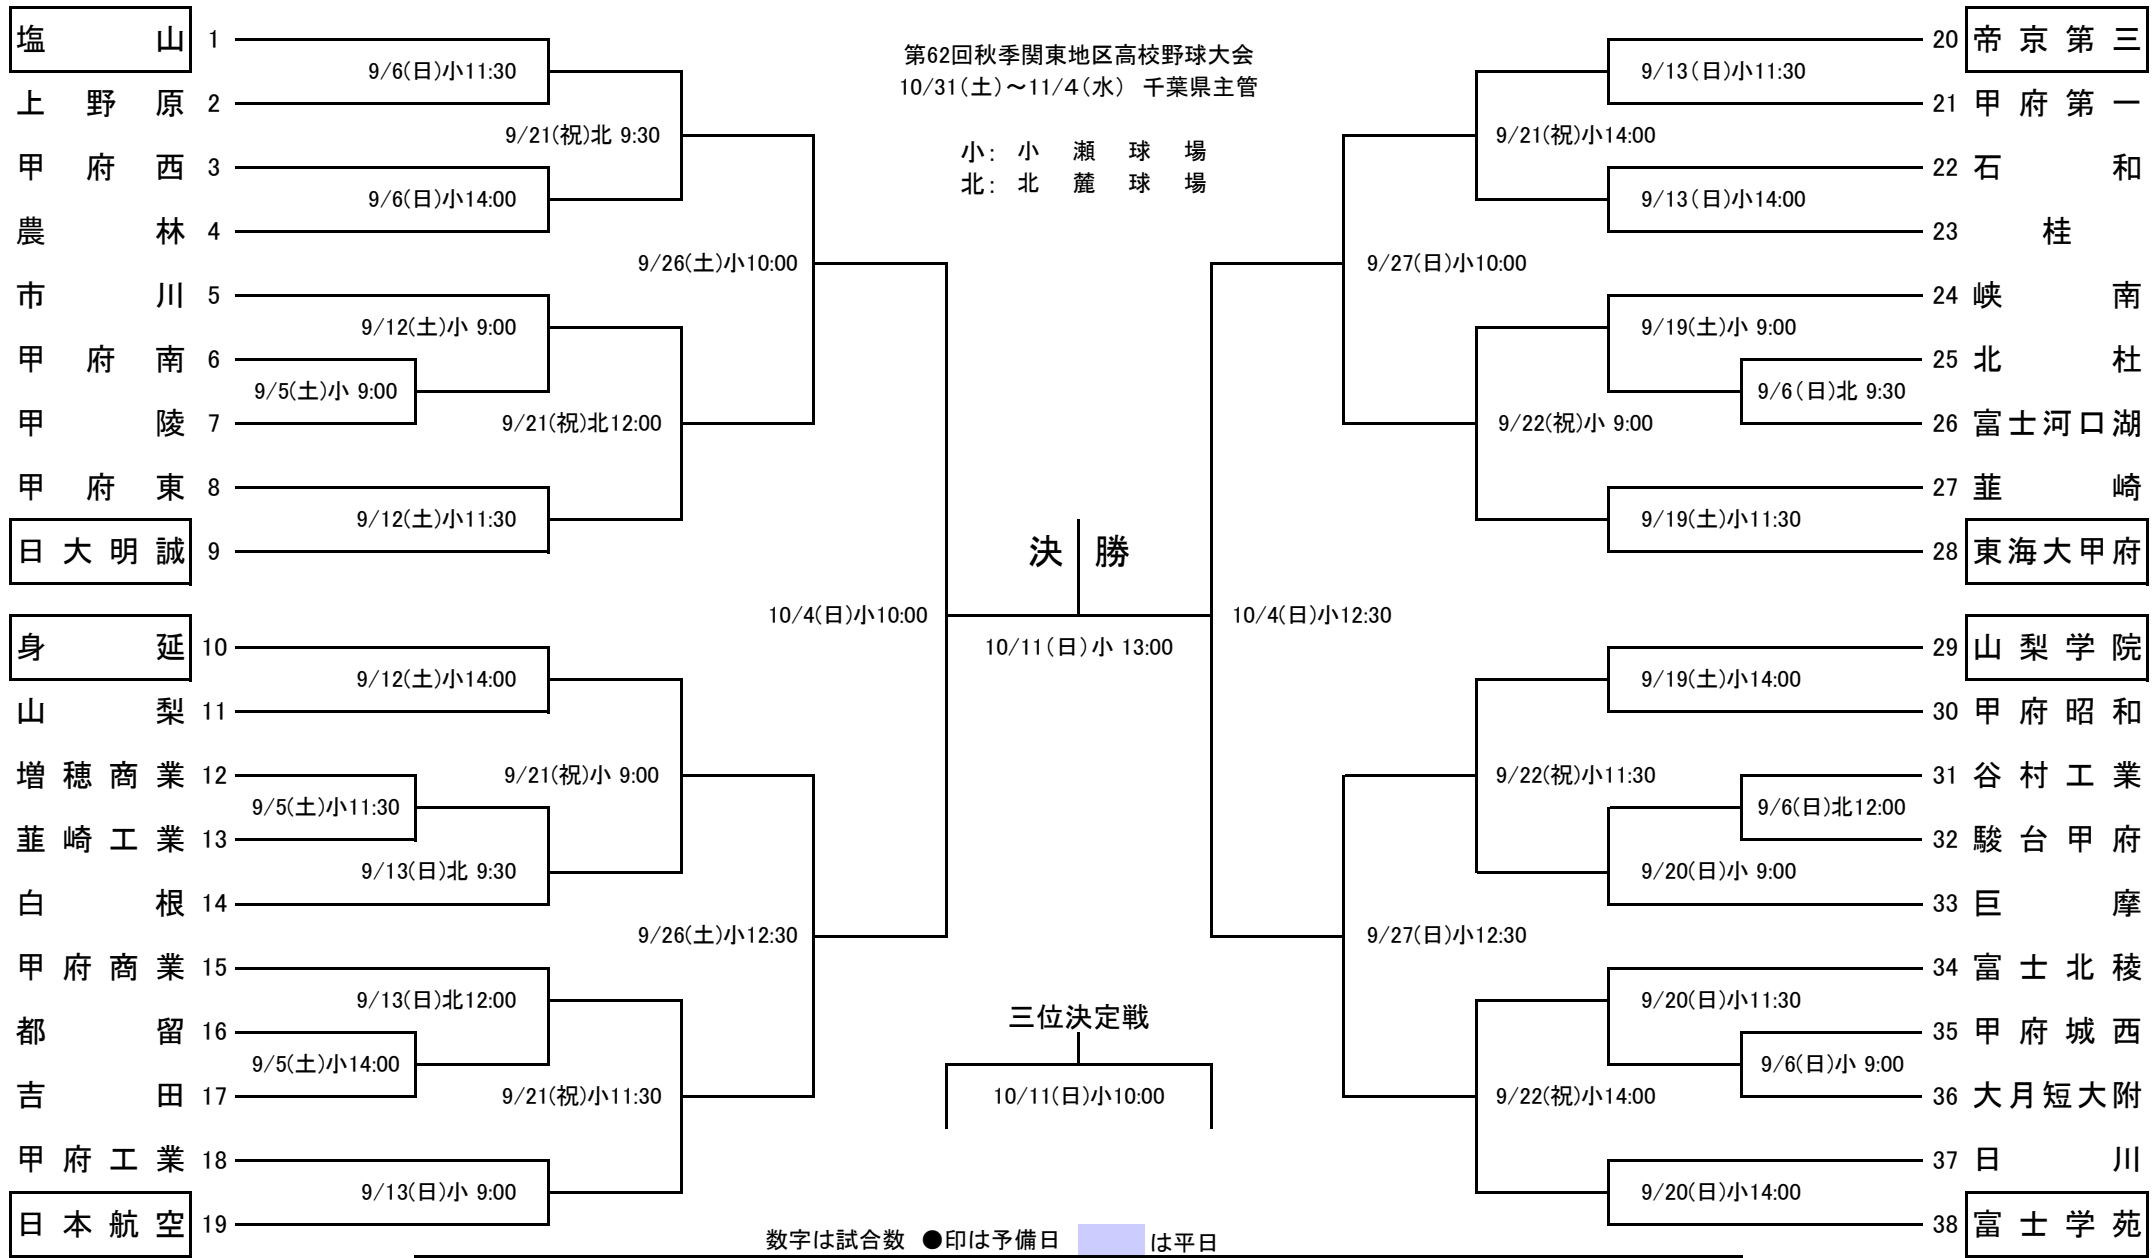

第62回秋季関東地区高校野球山梨県大会組合せ

数字は試合数 ●印は予備日 □は平日

月日	9/5	9/6	9/12	9/13	9/15	9/19	9/20	9/21	9/22	9/23	9/24	9/26	9/27	10/3	10/4	10/10	10/11	10/12
曜日	土	日	土	日	火	土	日	祝	祝	祝	木	土	日	土	日	土	日	祝
小瀬	3	3	3	3	●	3	3	3	3	×	●	2	2	●	2	●	2	●
北麓		2	●	2	●	×	×	2	●	●								
試合数	3	5	3	5	3	3	5	3				2	2		2		2	

北麓は14日が予備日