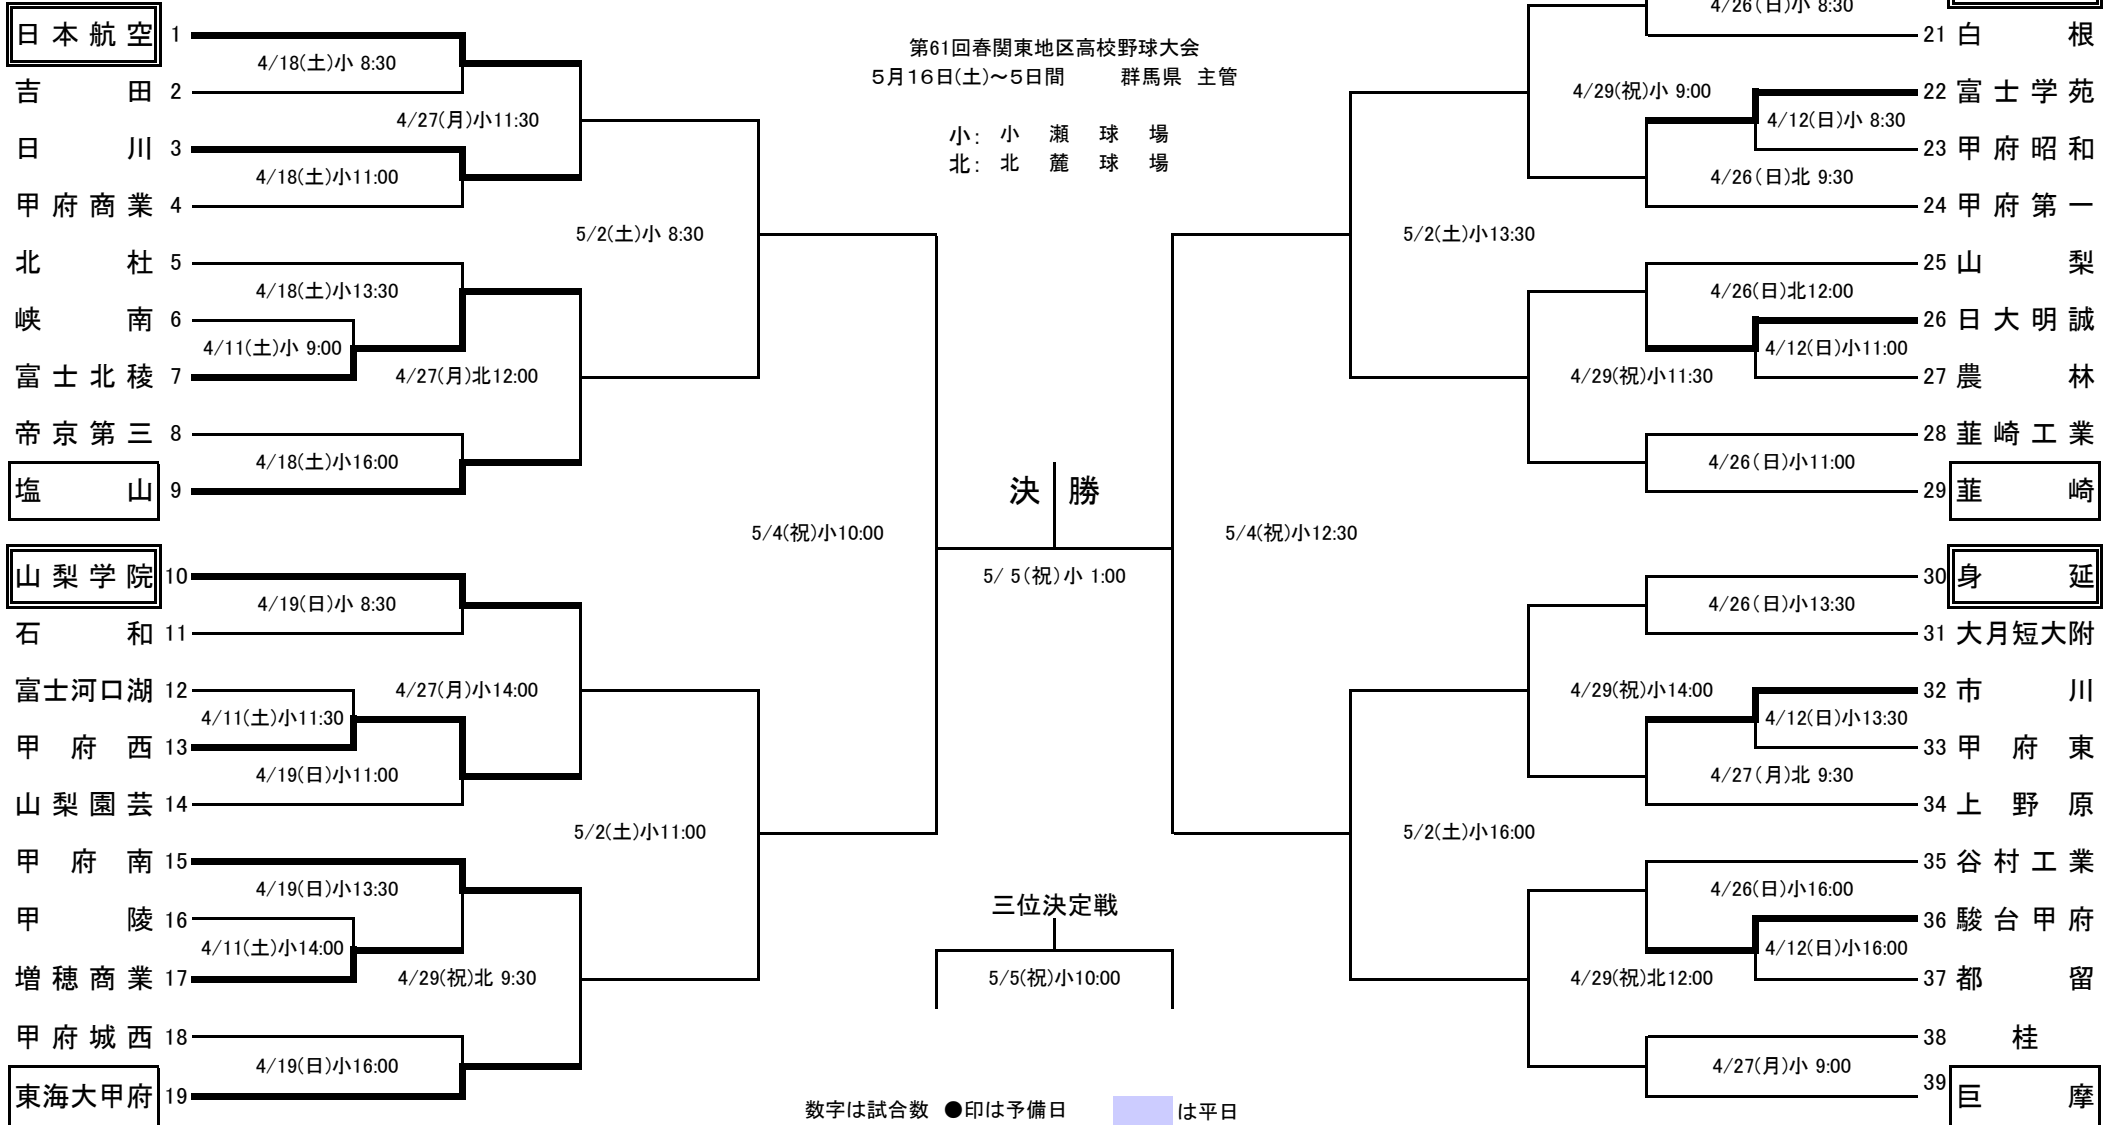

第61回春季関東地区高校野球山梨県大会組合せ(改)

数字は試合数 ●印は予備日 は平日

月日	4/11	4/12	4/18	4/19	4/20	4/25	4/26	4/27	4/29	4/30	5/2	5/3	5/4	5/5	5/6
曜日	土	日	土	日	月	土	日	月	祝	木	土	日	祝	祝	祝
小瀬	3	4	4	4	●	中	4	3	3	●	4	●	2	2	●
北麓						止	2	2	2	●					
試合数	3	4	4	4			6	5	5		4		2	2	