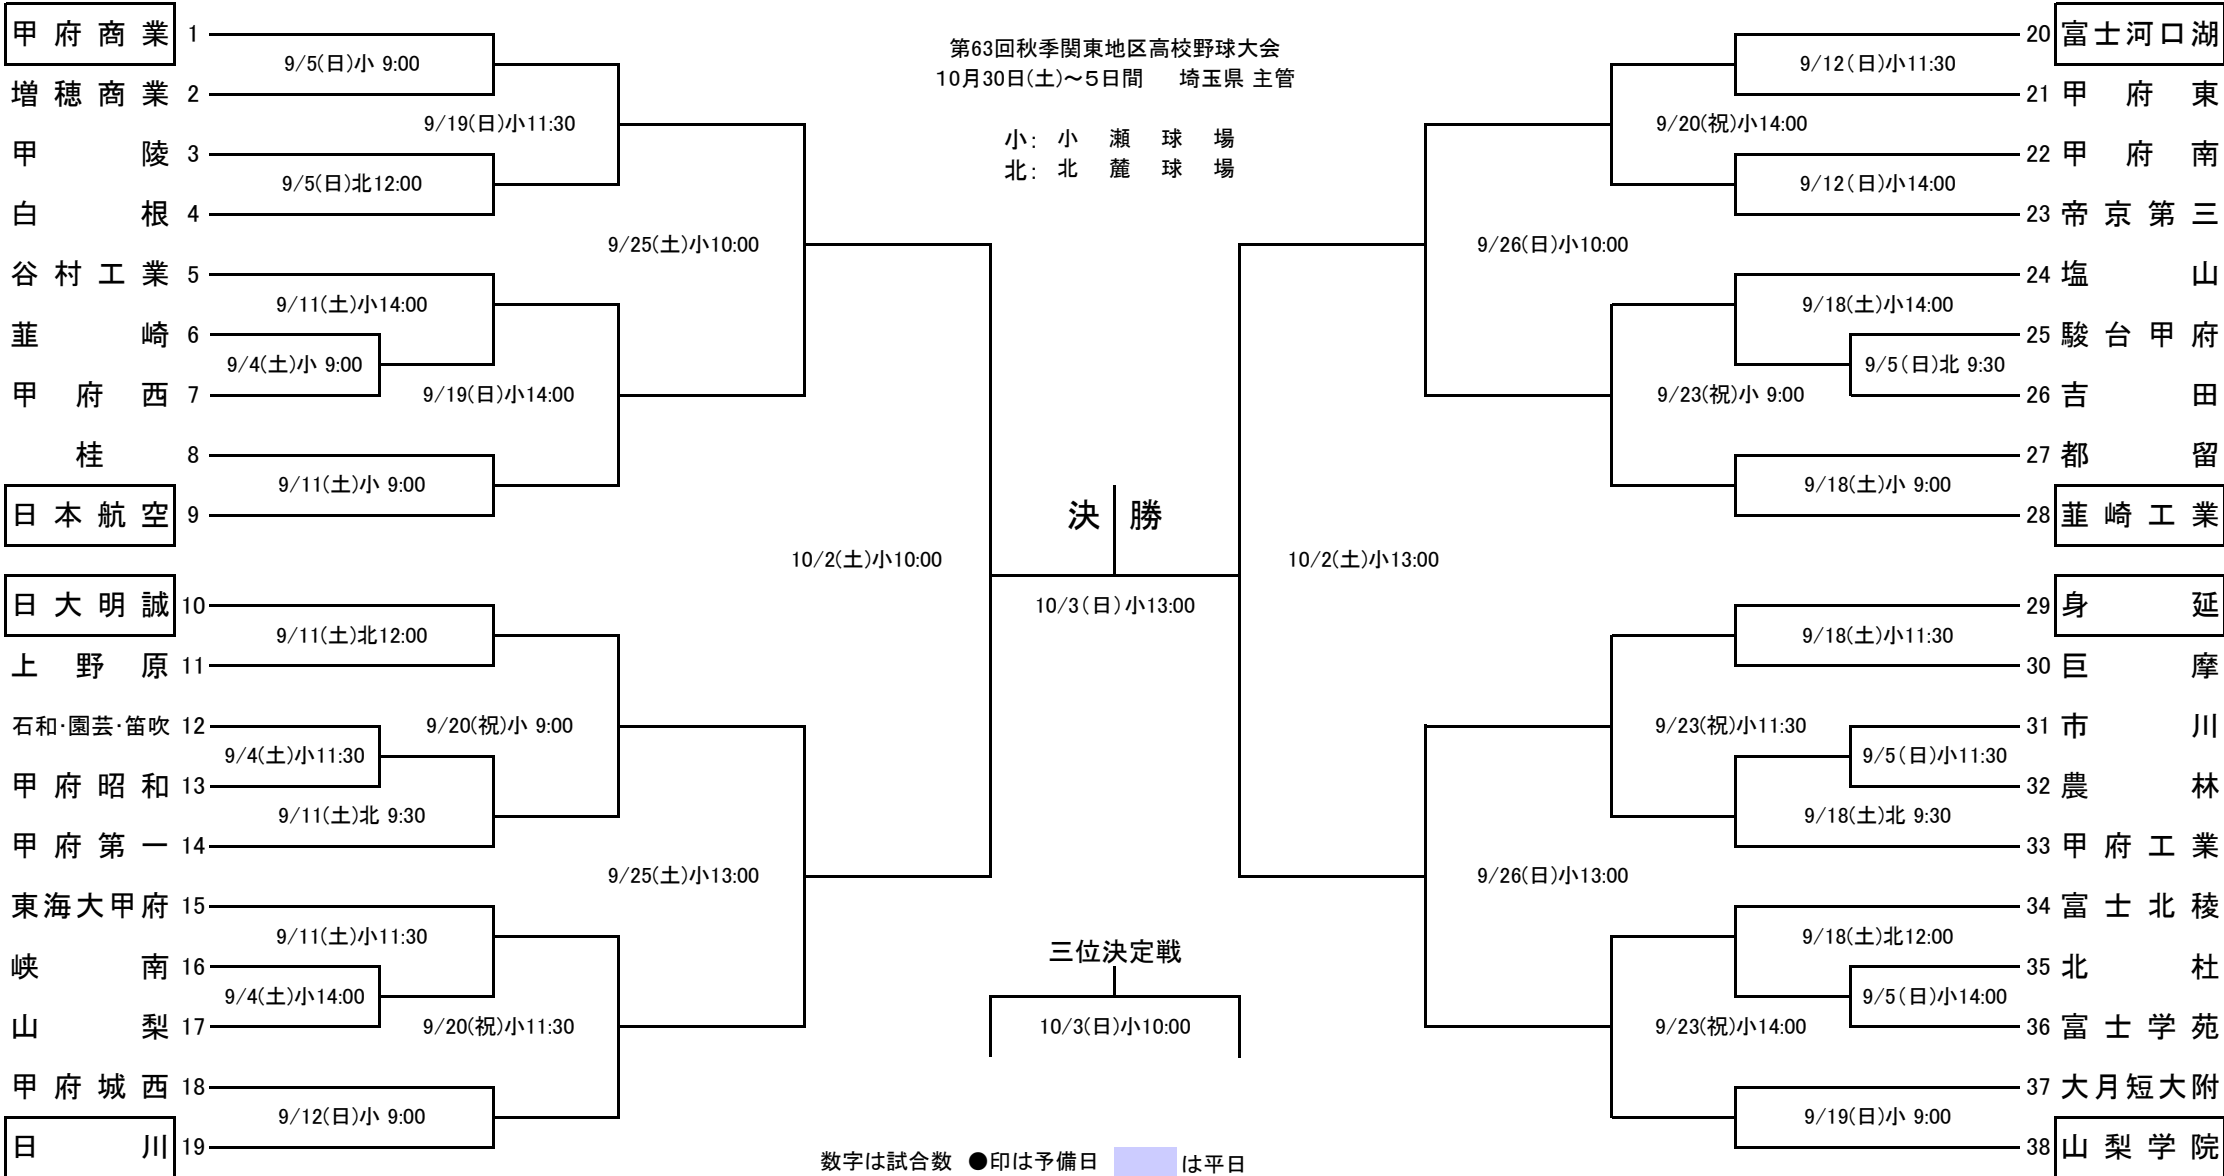

第63回秋季関東地区高校野球山梨県大会組合せ

第63回秋季関東地区高校野球大会
10月30日(土)~5日間 埼玉県 主管

小: 小瀬球場
北: 北麓球場

決勝

三位決定戦

数字は試合数 ●印は予備日 □は平日

月日	9/4	9/5	9/11	9/12	9/13	9/18	9/19	9/20	9/21	9/23	9/24	9/25	9/26	9/27	10/2	10/3	10/4	10/5
曜日	土	日	土	日	月	土	日	祝	火	祝	金	土	日	月	土	日	月	火
小瀬	3	3	3	3	●	3	3	3	●	3	●	2	2	●	2	2	●	●
北麓		2	2	●	●	2	●	●	●									
試合数	3	5	5	3		5	3	3		3		2	2		2	2		