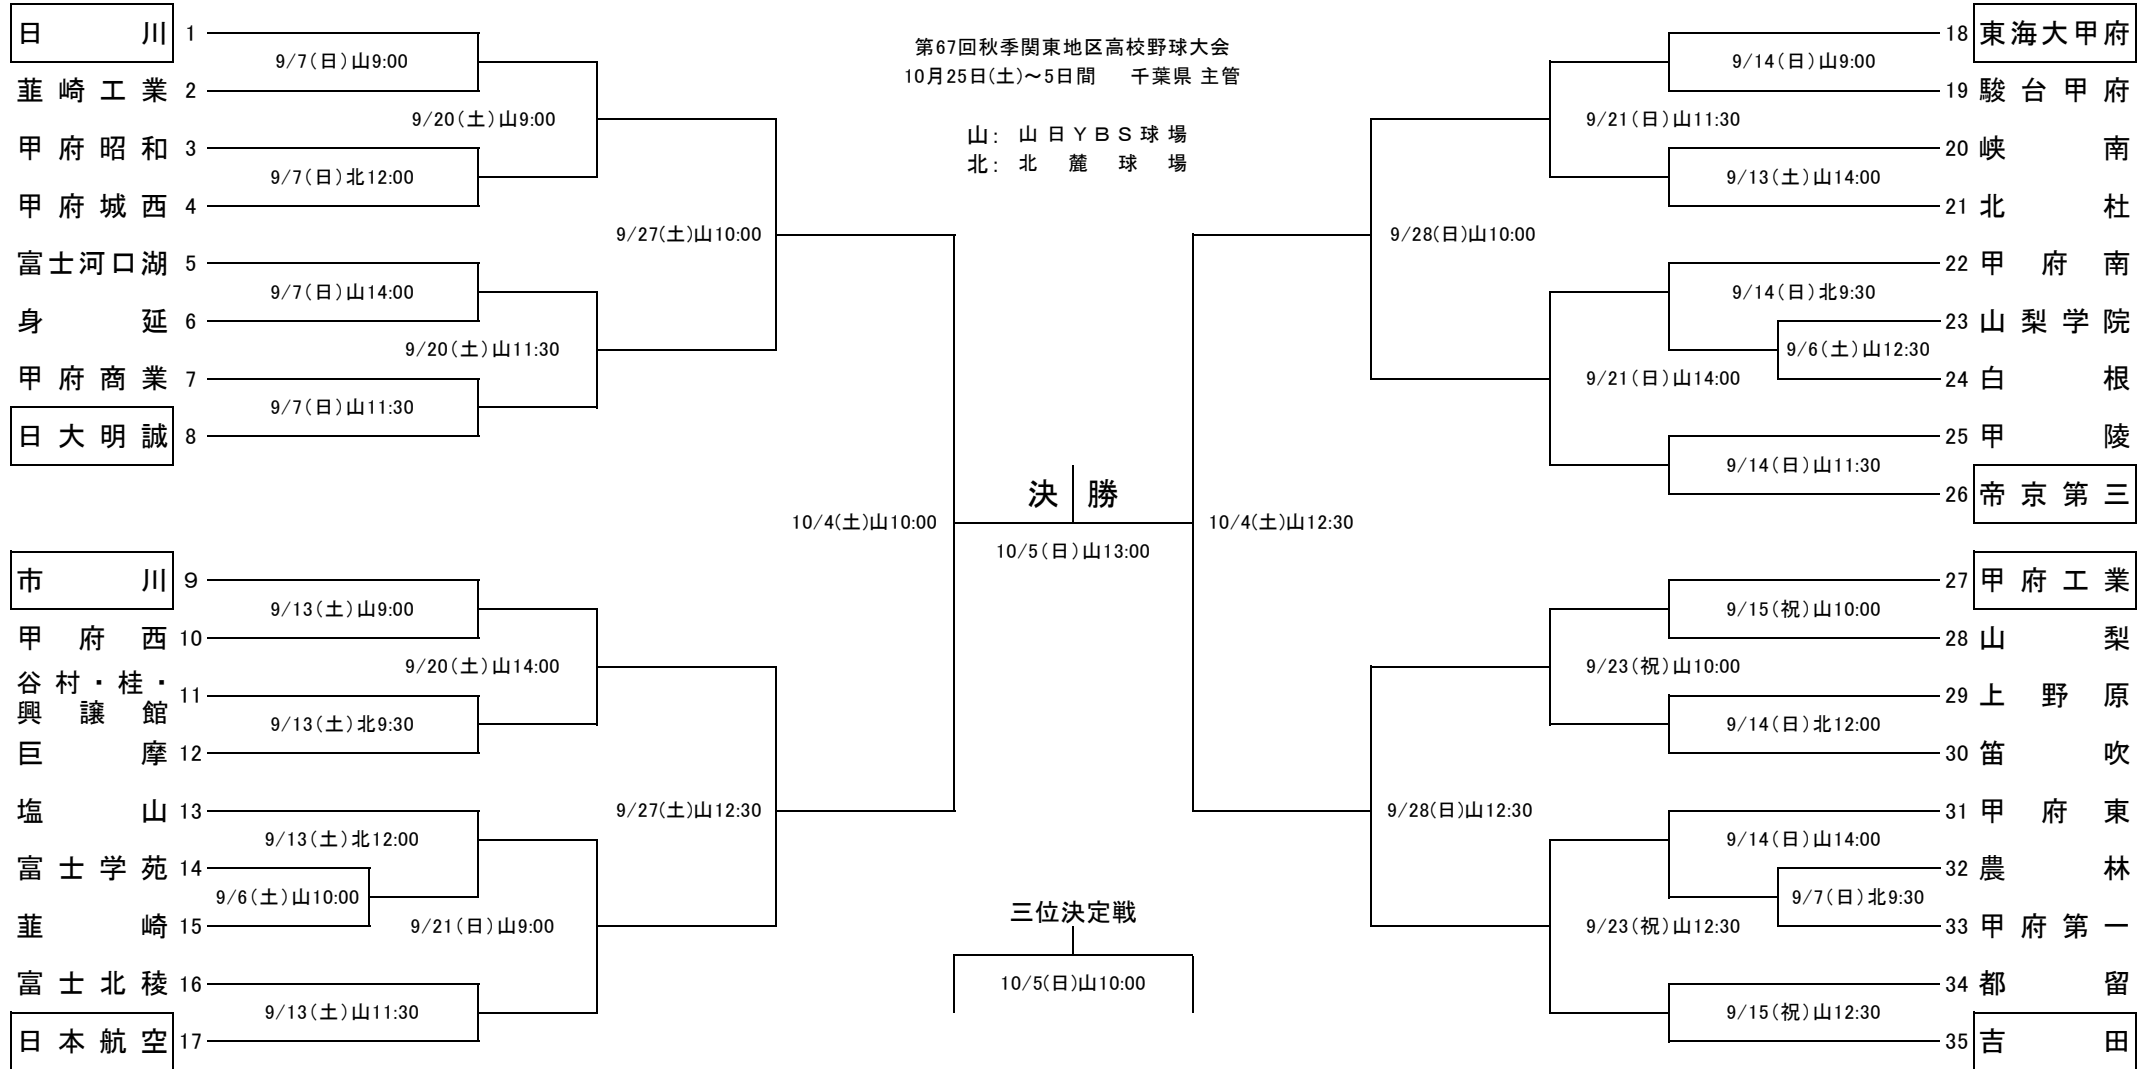

# 第67回秋季関東地区高校野球山梨県大会組合せ

数字は試合数 ●印は予備日 □印は平日

月日	9/6	9/7	9/8	9/13	9/14	9/15	9/16	9/20	9/21	9/23	9/24	9/27	9/28	9/30	10/4	10/5	10/7	10/8
曜日	土	日	月	土	日	祝	火	土	日	祝	水	土	日	火	土	日	火	水
山日	2	3	●	3	3	2	●	3	3	2	●	2	2	●	2	2	●	●
北麓		2	●	2	2	△	●											
試合数	2	5		5	5	2		3	3	2		2	2		2	2		