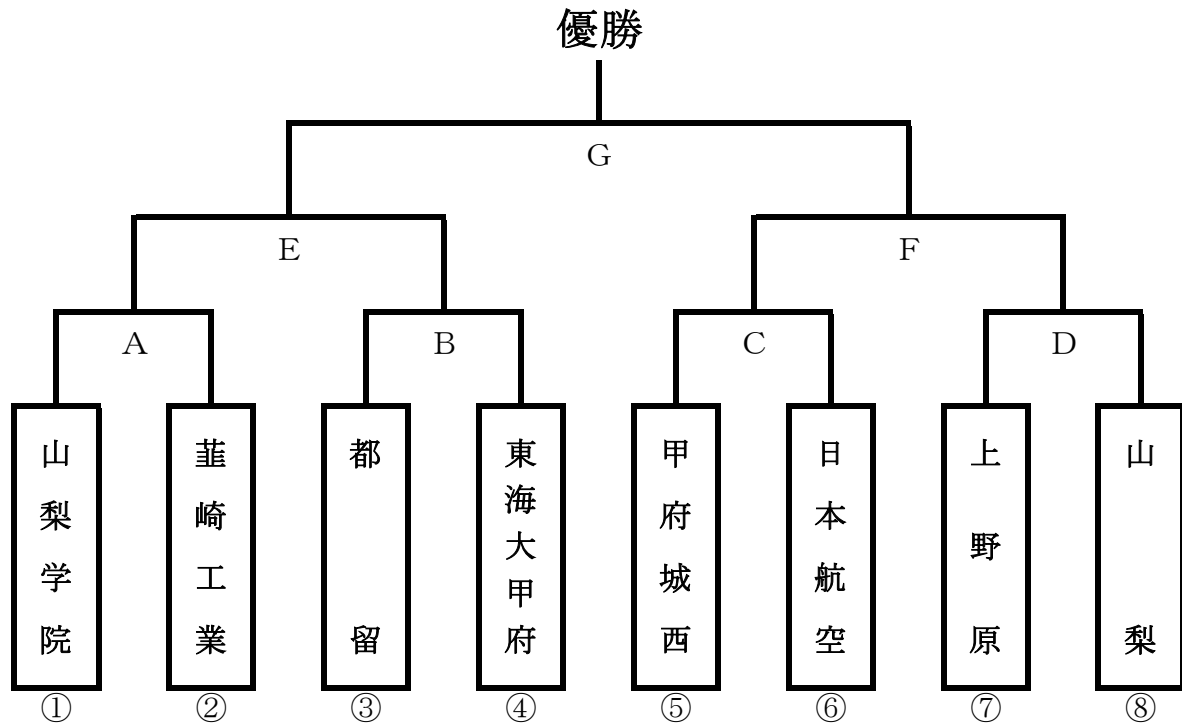

平成26年度第43回山梨県1年生大会組合せ表

日程 平成26年11月15日(土)・16日(日)
(予備日 11月20日(木))

場所 山日YBS球場

<試合開始予定時間>

A 11月15日(土) 8:30
B 11月15日(土)10:40
C 11月15日(土)12:50
D 11月15日(土)15:00

E 11月16日(日) 9:00
F 11月16日(日)11:10
G 11月16日(日)14:00