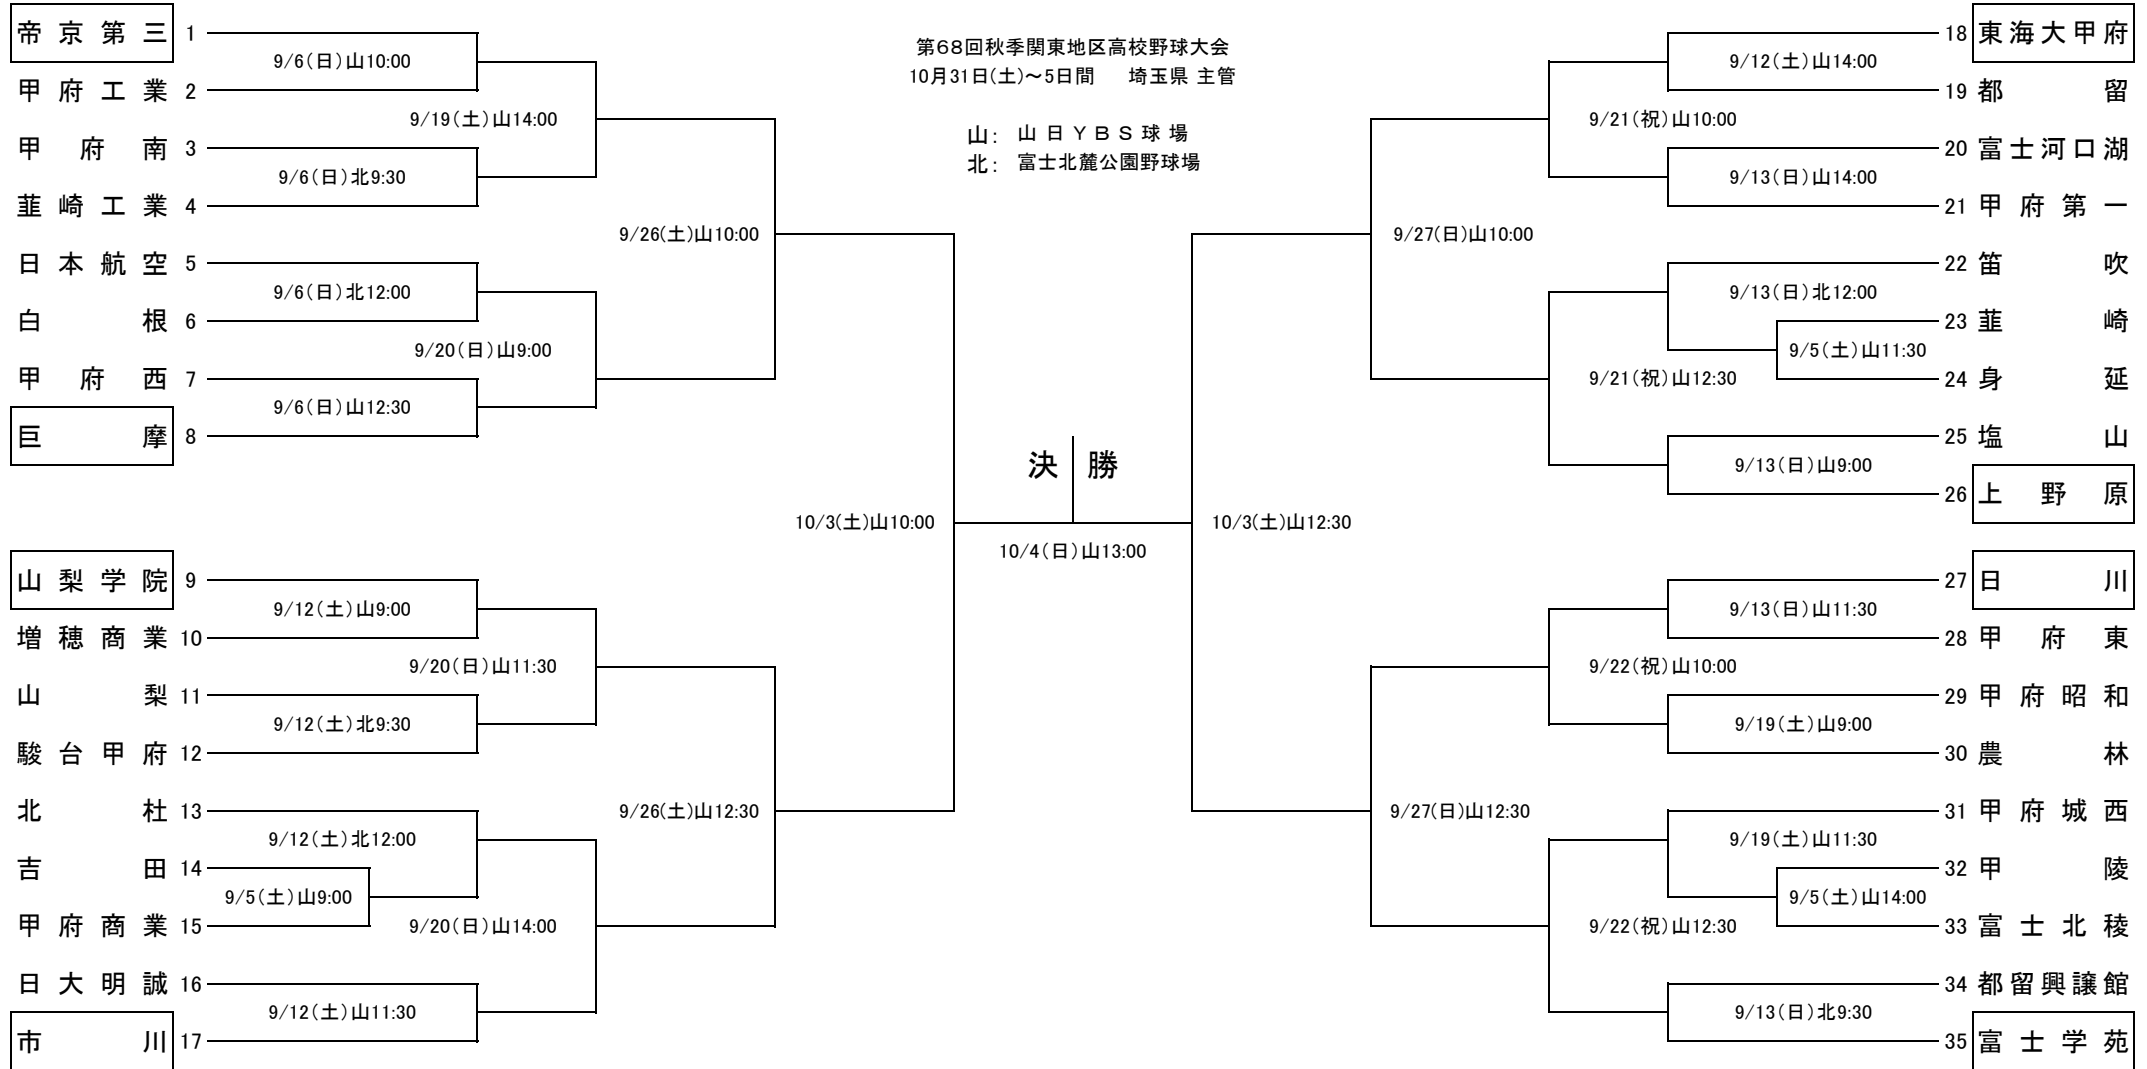

第68回秋季関東地区高校野球山梨県大会組合せ

数字は試合数 ●印は予備日 □印は平日

月 日	9/5	9/6	9/7	9/12	9/13	9/15	9/19	9/20	9/21	9/22	9/23	9/24	9/26	9/27	9/29	10/3	10/4	10/5	10/6
曜 日	土	日	月	土	日	火	土	日	祝	祝	祝	木	土	日	火	土	日	月	火
山 日	3	2	●	3	3	●	3	3	2	2	●	●	2	2	●	2	1	●	●
北 麓		2	●	2	2	●	●												
試合数	3	4		5	5		3	3	2	2			2	2		2	1		