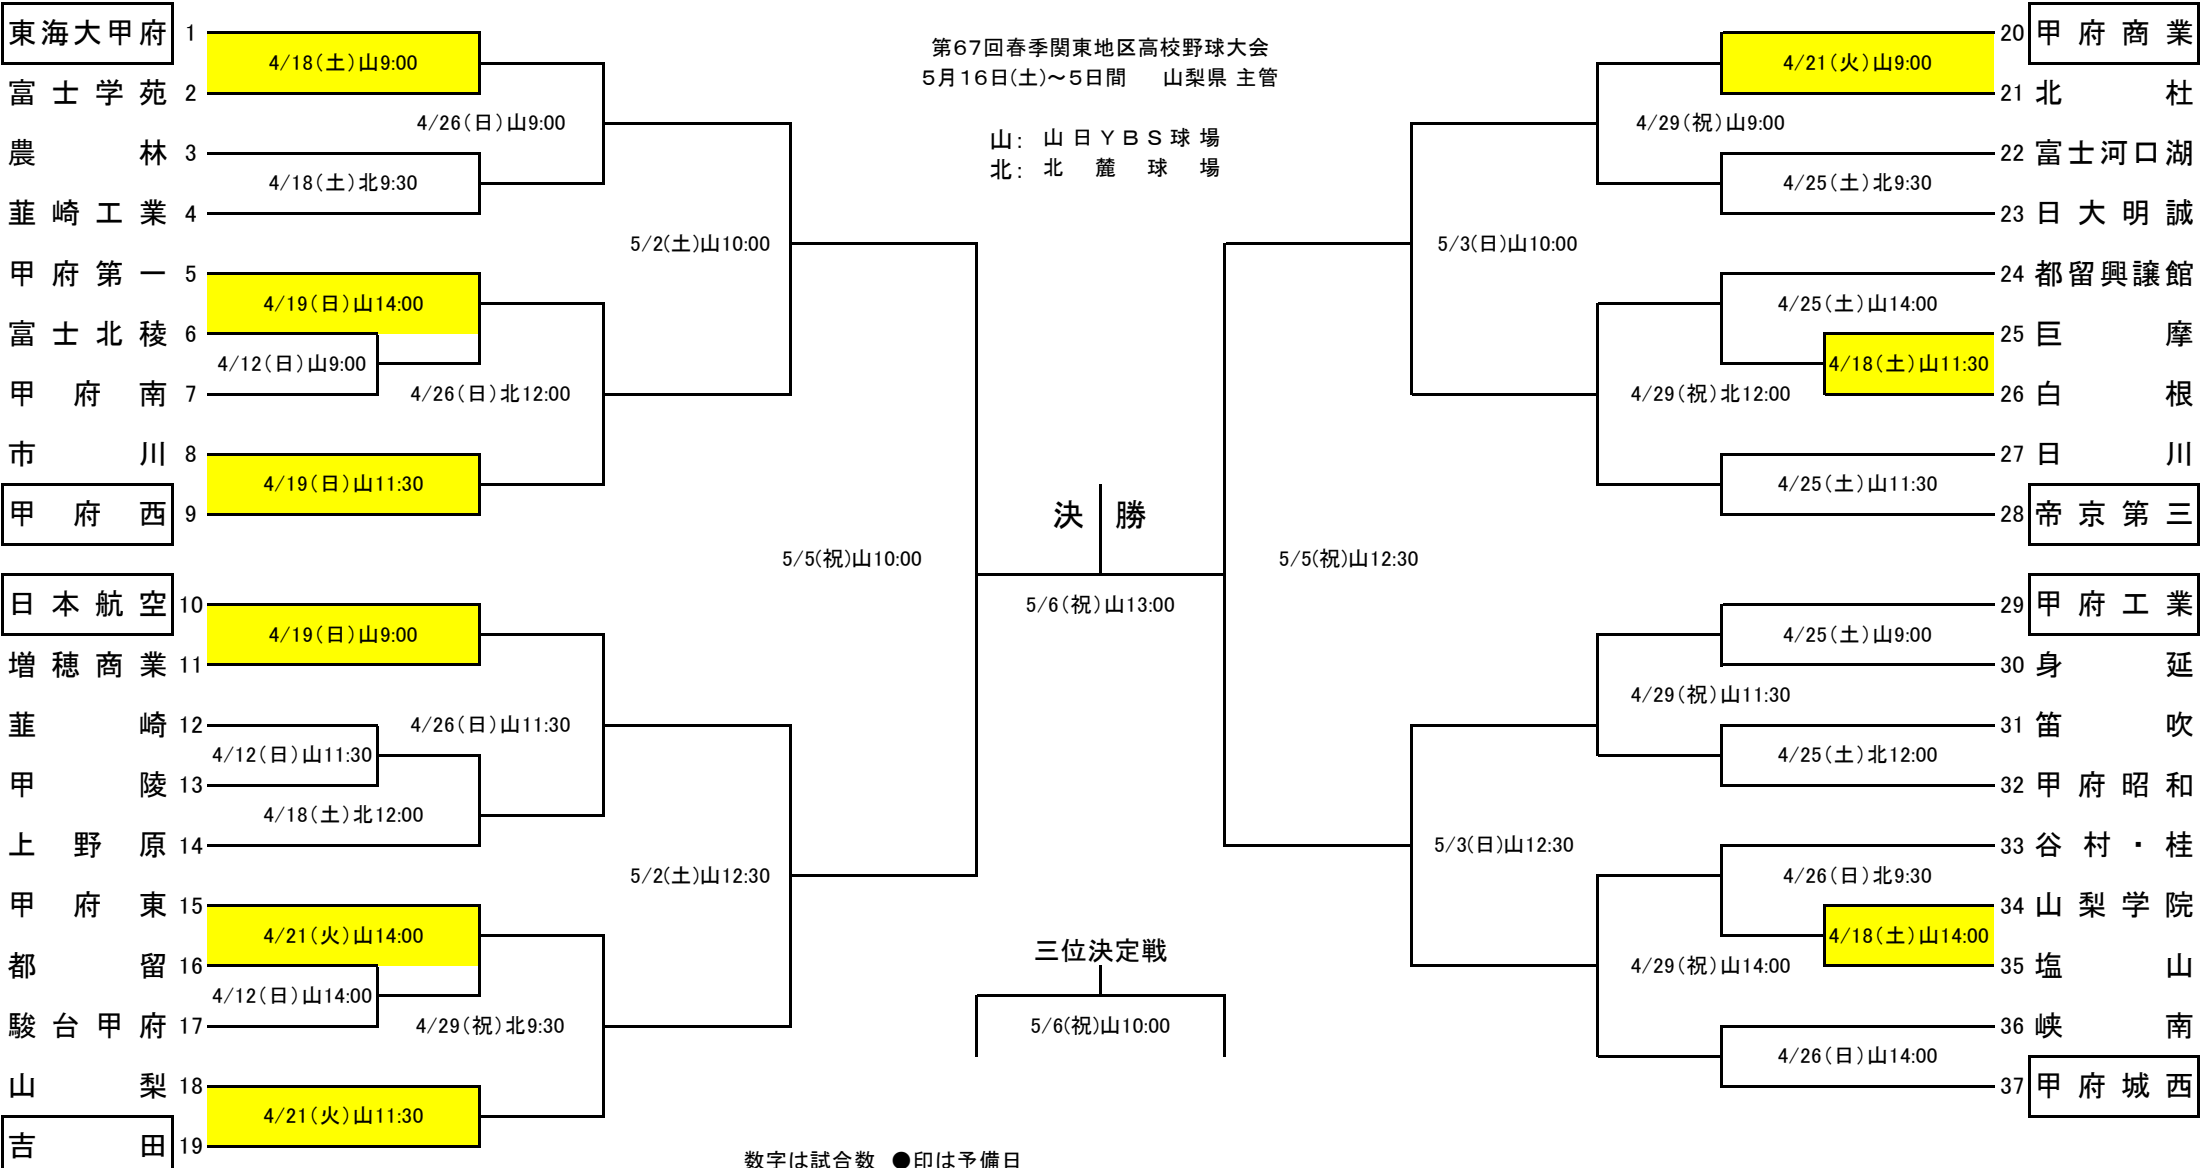

# 第67回春季関東地区高校野球山梨県大会組合せ

第67回春季関東地区高校野球大会  
5月16日(土)~5日間 山梨県 主管

山: 山日YBS球場  
北: 北麓球場

決勝

三位決定戦

数字は試合数 ●印は予備日

月日	4/11	4/12	4/14	4/18	4/19	4/21	4/25	4/26	4/27	4/28	4/29	4/30	5/1	5/2	5/3	5/4	5/5	5/6	5/7
曜日	土	日	火	土	日	火	土	日	月	火	祝	木	金	土	日	祝	祝	祝	木
山日	中止	3	中止	3	3	3	3	3	●	●	3	●	●	2	2	●	2	2	●
北麓				2	3	●	2	2	●	●	2	●	●						
試合数		3		5	3	3	5	5			5			2	2	●	2	2	