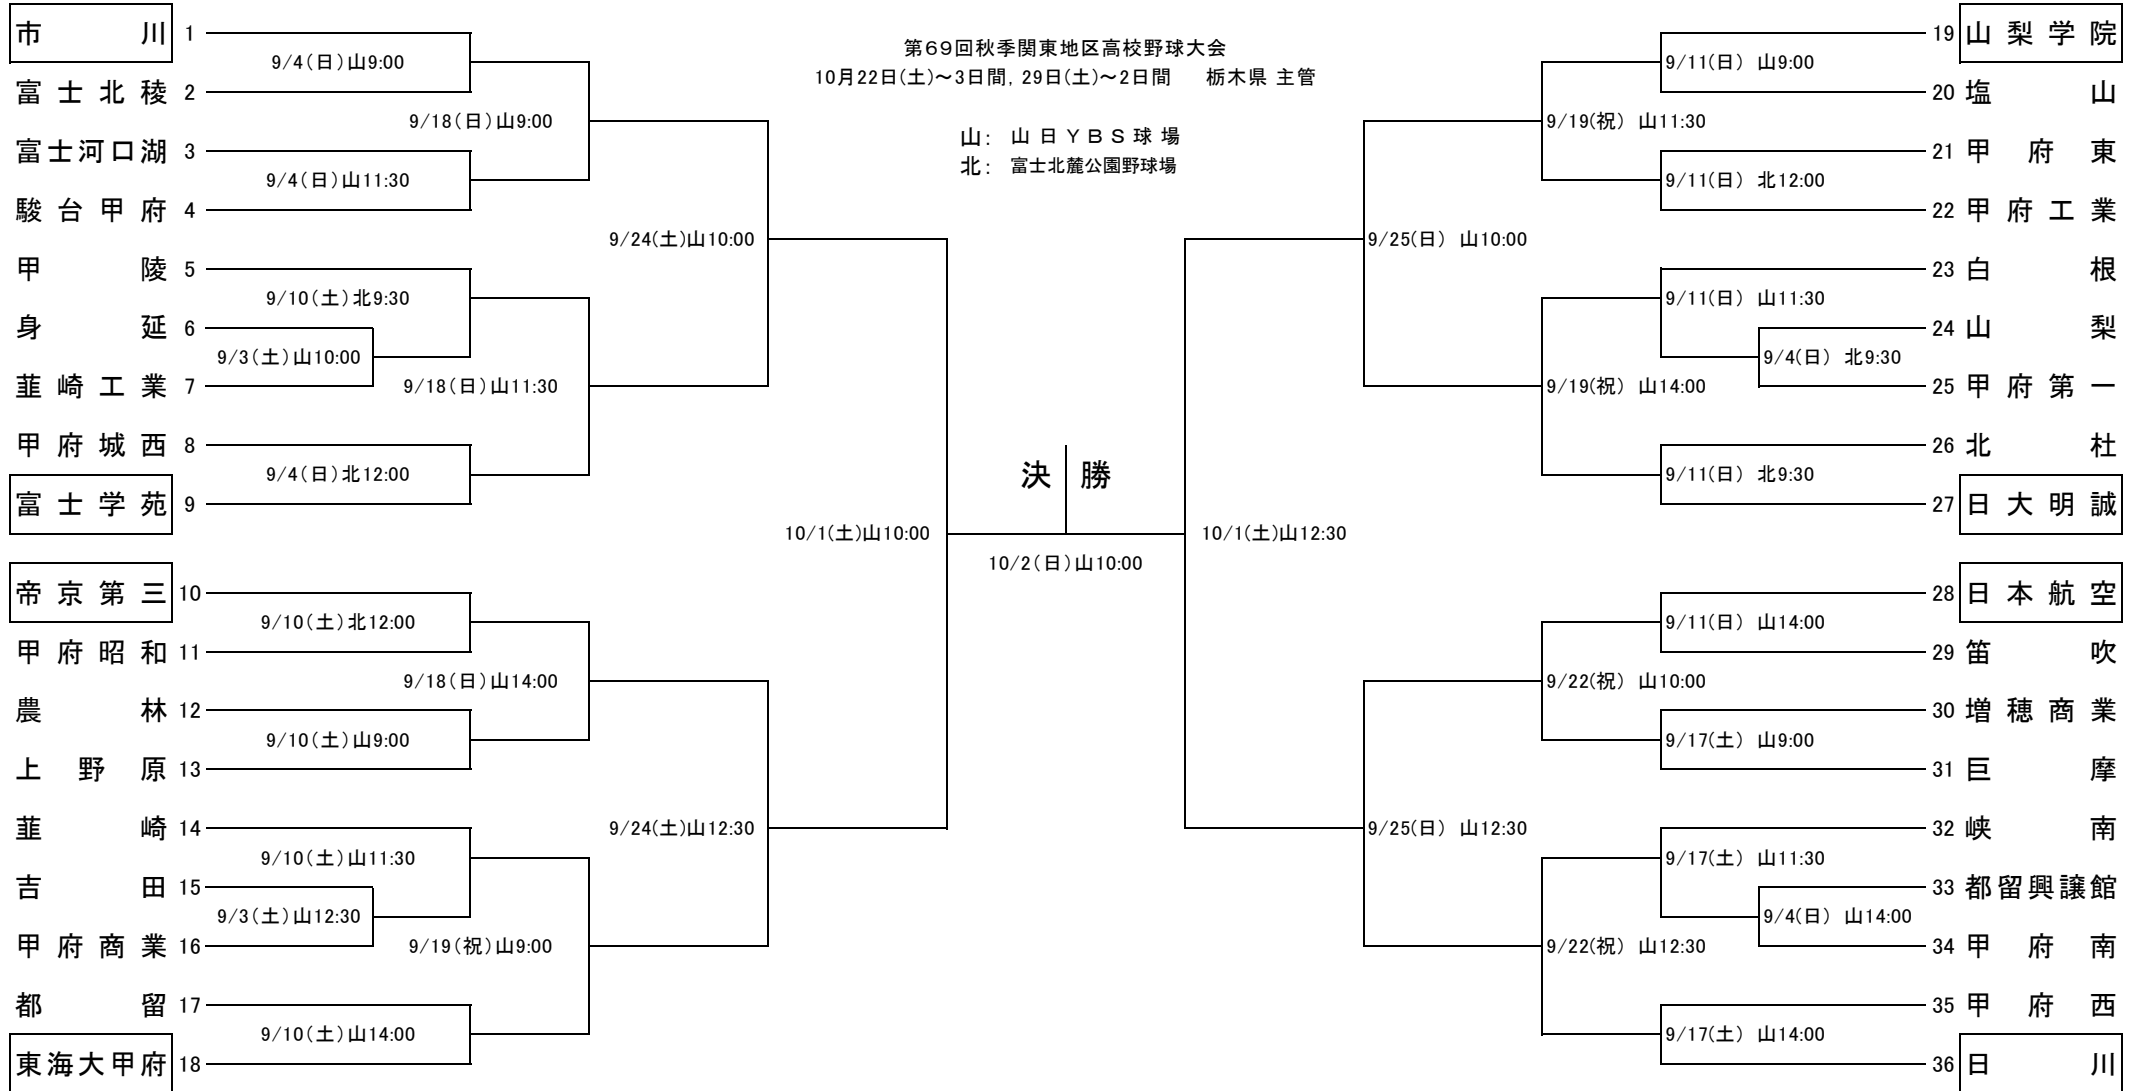

第69回秋季関東地区高校野球山梨県大会組合せ

数字は試合数 ●印は予備日 □は平日

月日	9/3	9/4	9/5	9/10	9/11	9/13	9/17	9/18	9/19	9/20	9/22	9/23	9/24	9/25	9/27	10/1	10/2	10/3	10/4
曜日	土	日	月	土	日	火	土	日	祝	火	祝	金	土	日	火	土	日	月	火
山麓	2	3	●	3	3	●	3	3	3	●	2	●	2	2	●	2	1	●	●
北麓		2	●	2	2	●	●												
試合数	2	5		5	5		3	3	3		2		2	2		2	1		