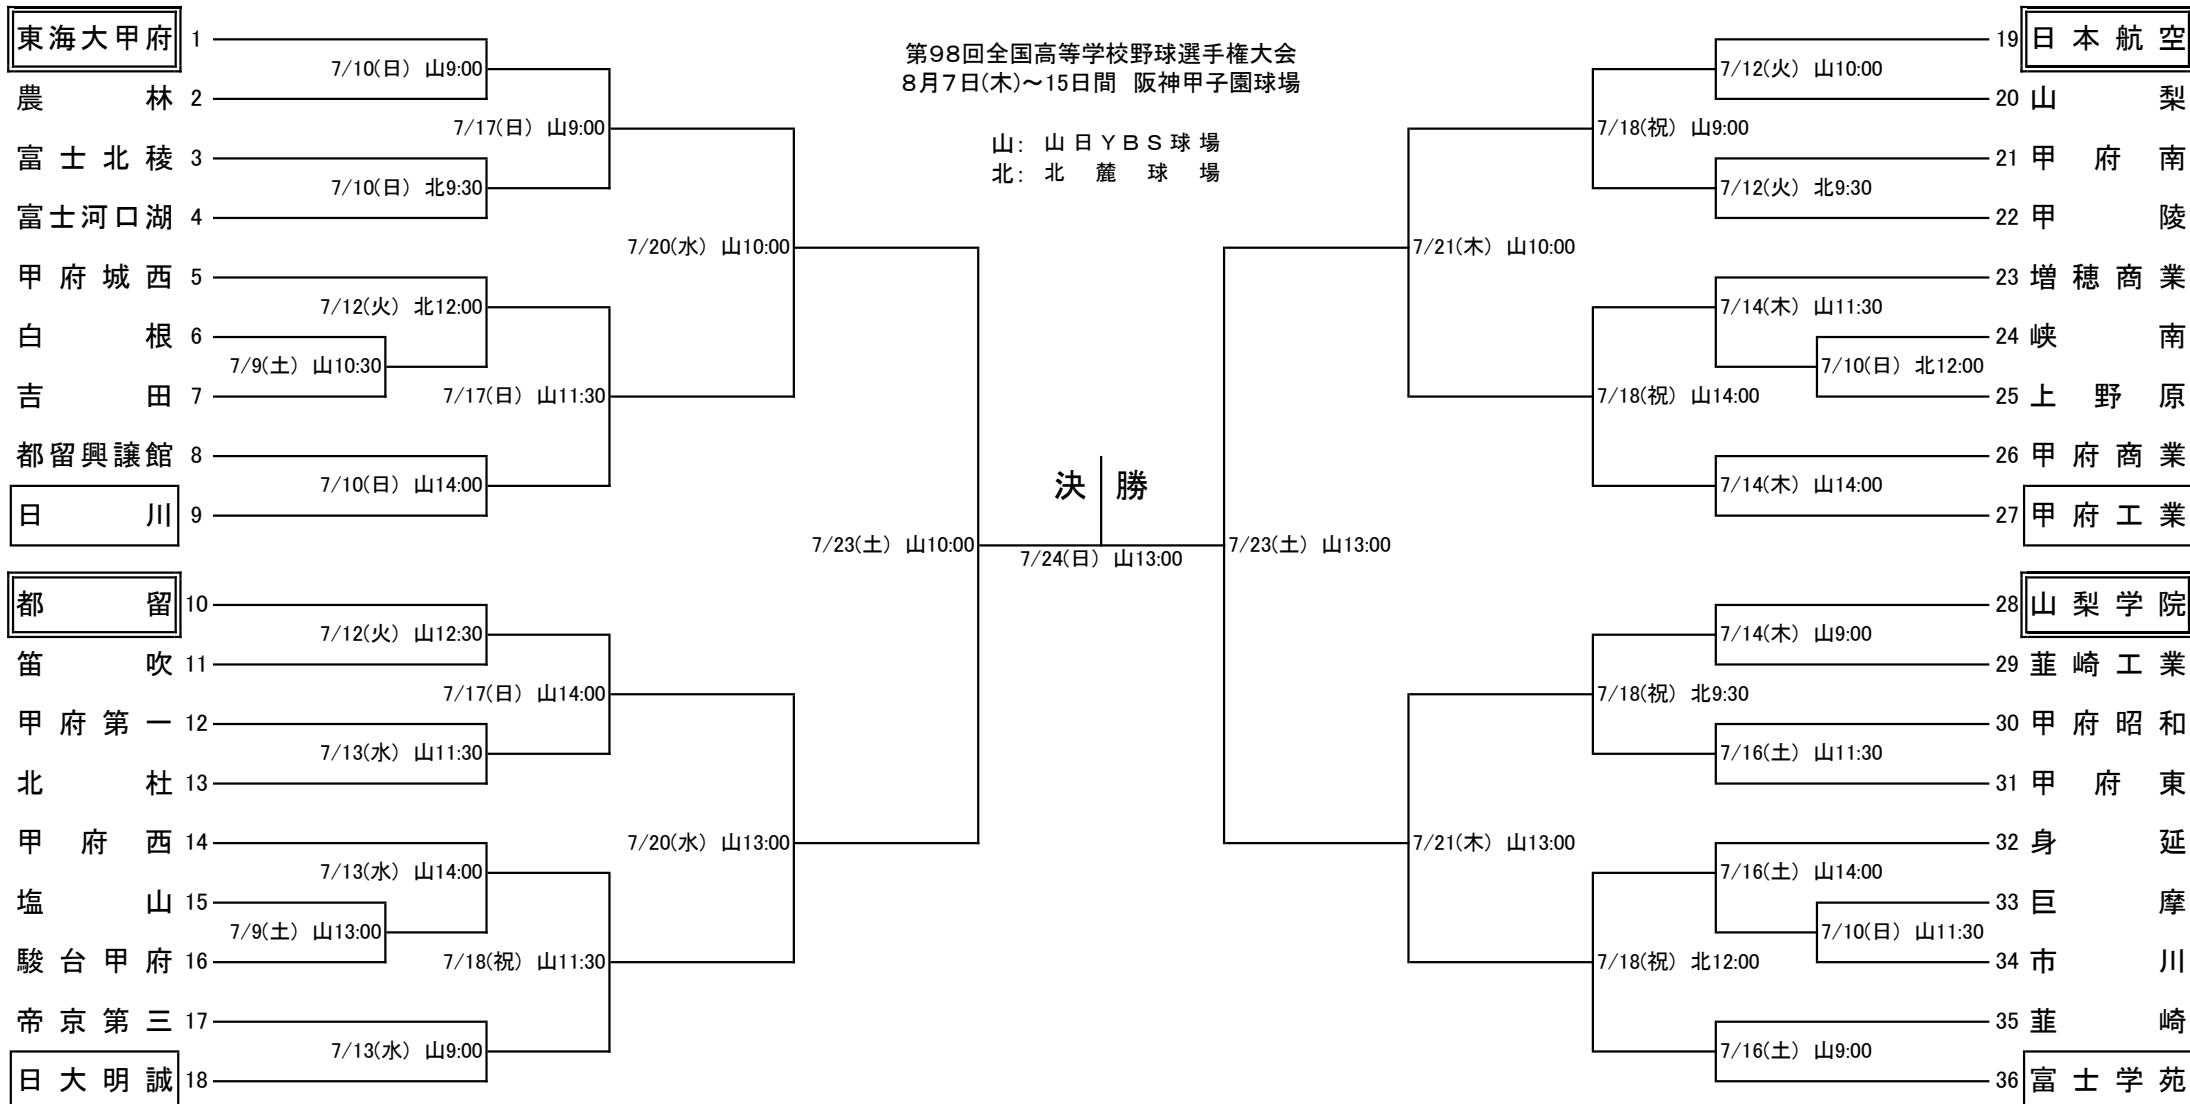

第98回全国高等学校野球選手権山梨大会組合せ

月日	7/8	7/9	7/10	7/11	7/12	7/13	7/14	7/15	7/16	7/17	7/18	7/19	7/20	7/21	7/22	7/23	7/24	7/25	7/26
曜日	金	土	日	月	火	水	木	金	土	日	祝	火	水	木	金	土	日	月	火
山日	☆	2	3	●	2	3	3	●	3	3	3	●	2	2	●	2	1	●	●
北麓			2	●	2	●					2	●	●						
試合数		2	5		4	3	3		3	3	5		2	2		2	1		