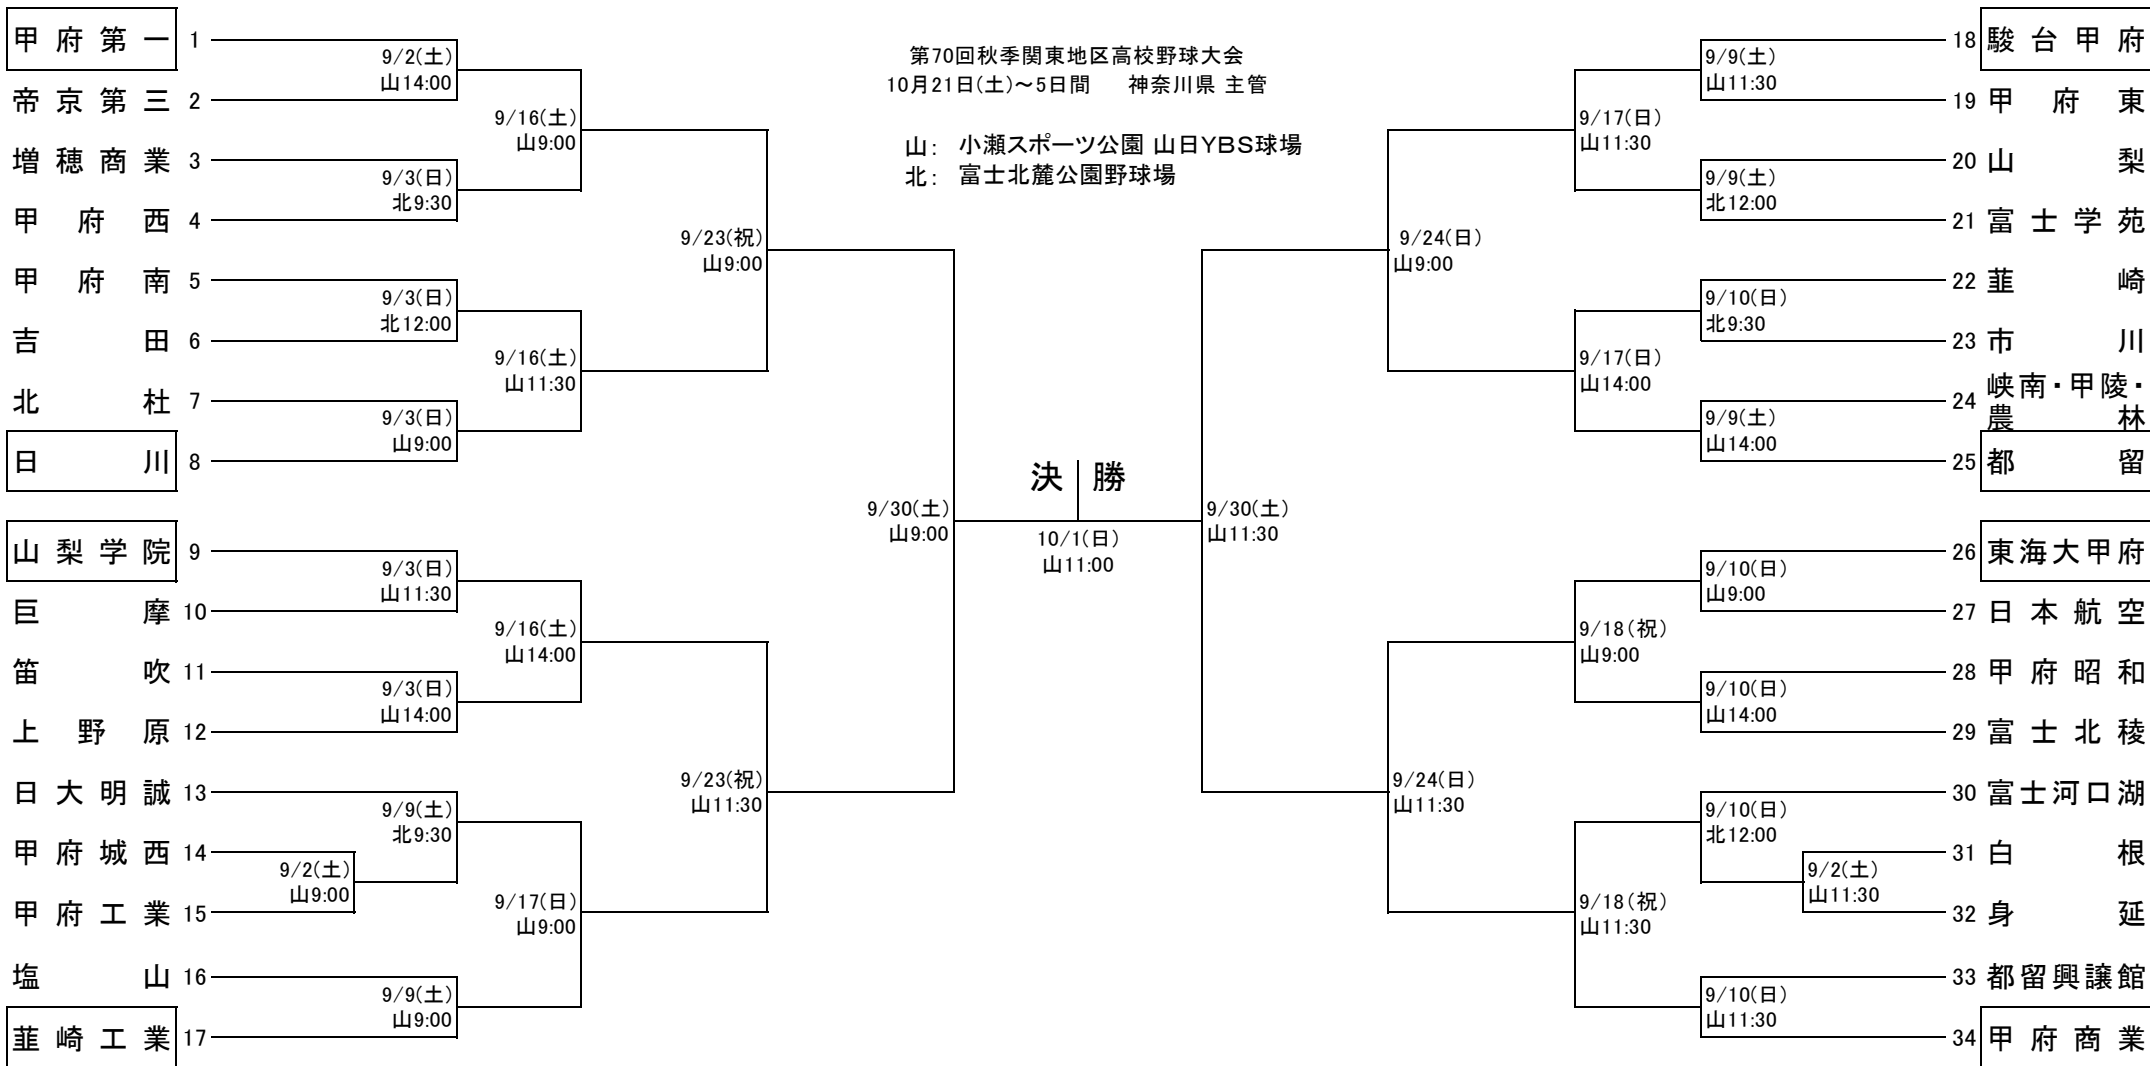

# 第70回秋季関東地区高校野球山梨県大会組合せ

数字は試合数 ●印は予備日 ■は平日

月日	9/2	9/3	9/5	9/9	9/10	9/12	9/16	9/17	9/18	9/20	9/23	9/24	9/26	9/30	10/1	10/2	10/3
曜日	土	日	火	土	日	火	土	日	祝	水	祝	日	木	土	日	月	火
山日	3	3	●	3	3	●	3	3	2	●	2	2	●	2	1	●	●
北麓		2	●	2	2	●	●										
試合数	3	5		5	5		3	3	2		2	2		2	1		