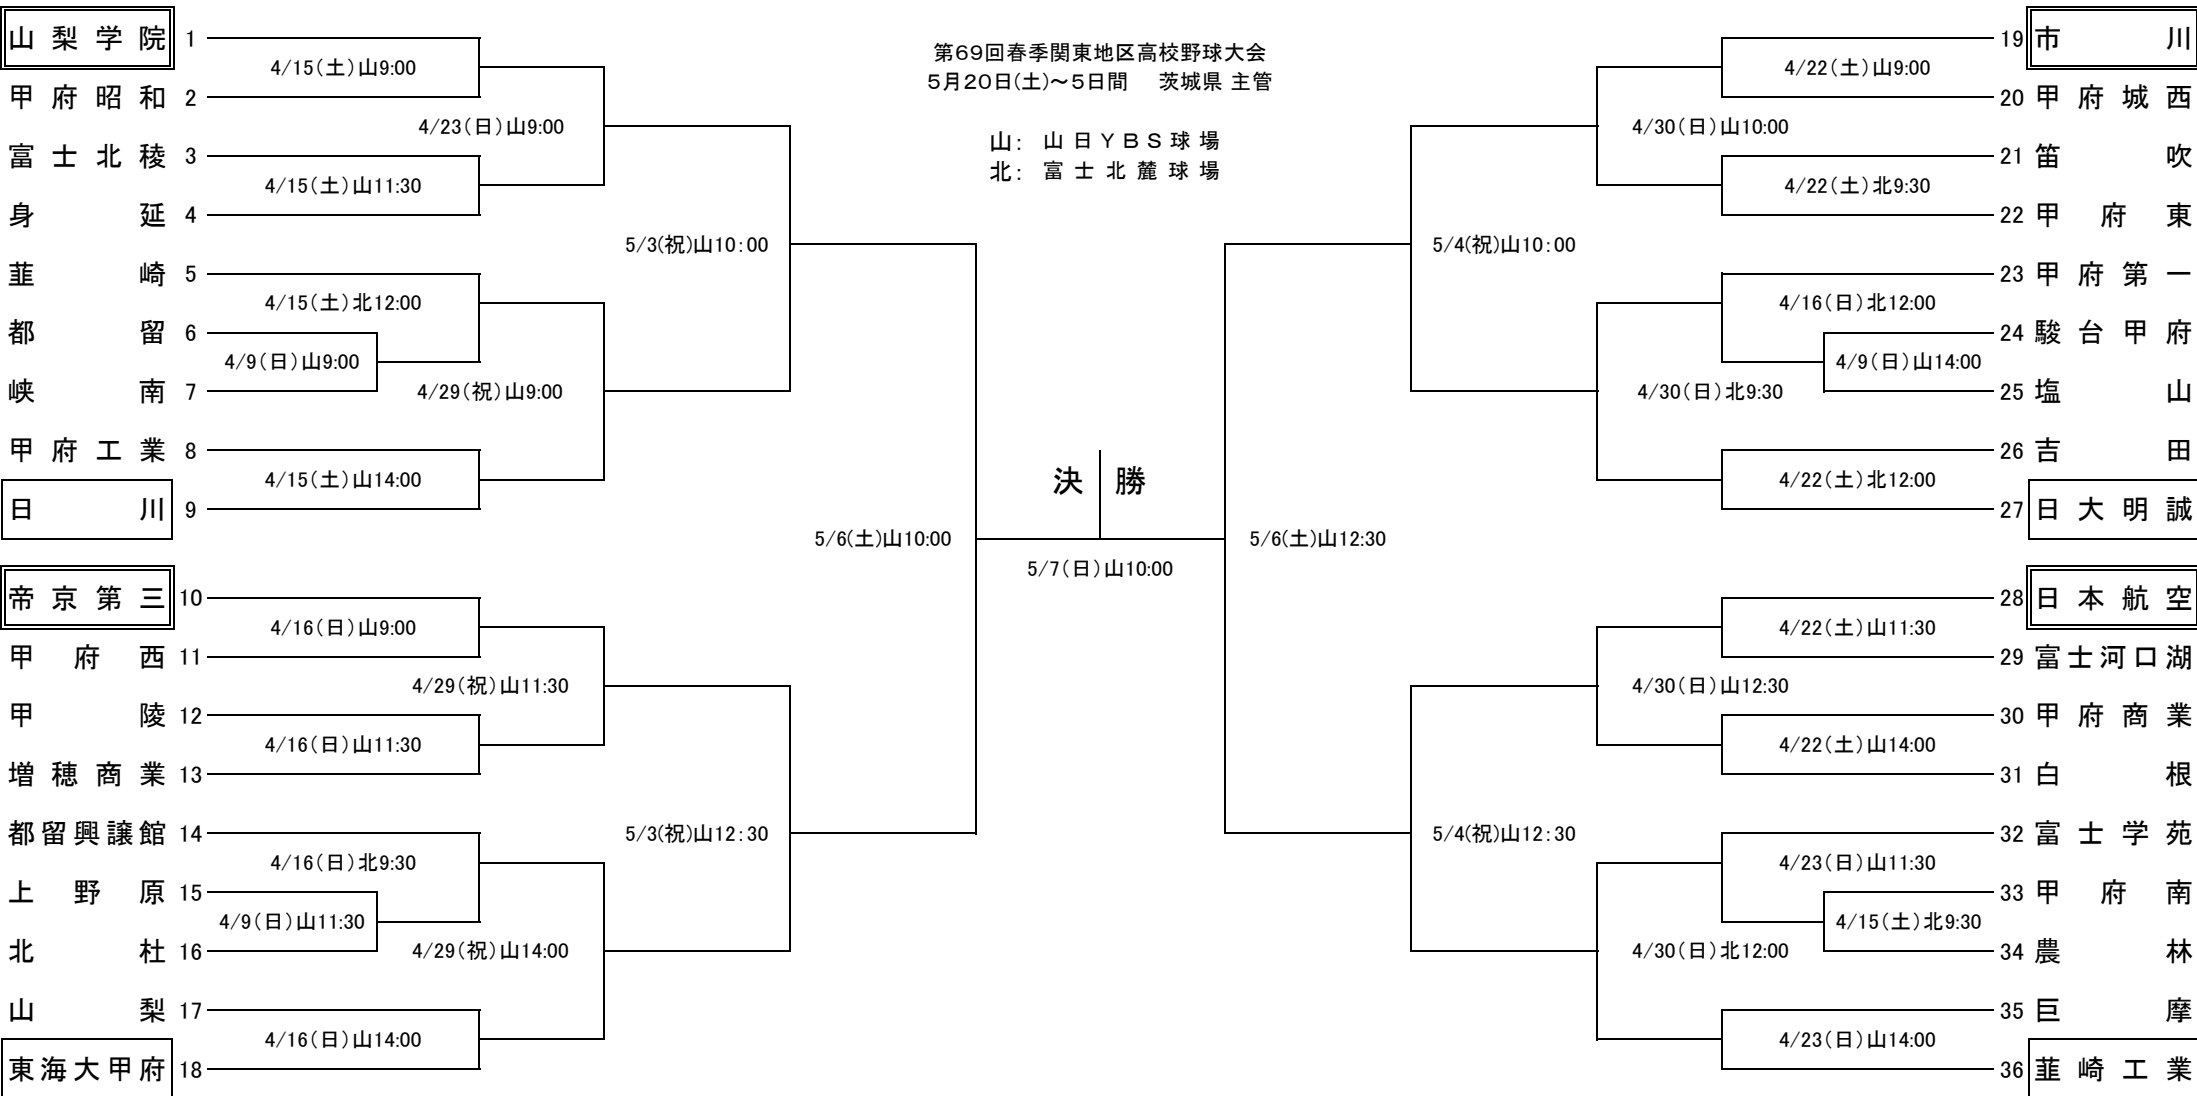

第69回春季関東地区高校野球山梨県大会組合せ

第69回春季関東地区高校野球大会
5月20日(土)~5日間 茨城県 主管

山: 山日YBS球場
北: 富士北麓球場

決勝

数字は試合数 ●印は予備日 □は平日

月日	4/9	4/11	4/15	4/16	4/18	4/22	4/23	4/25	4/29	4/30	5/1	5/3	5/4	5/5	5/6	5/7	5/8	5/9
曜日	日	火	土	日	火	土	日	火	祝	日	月	祝	祝	祝	土	日	月	火
山日	3	●	3	3	●	3	3	●	3	2	●	2	2	●	2	1	●	●
北麓			2	2	●	2		●		2	●							
試合数	3		5	5		5	3		3	4		2	2		2	1		