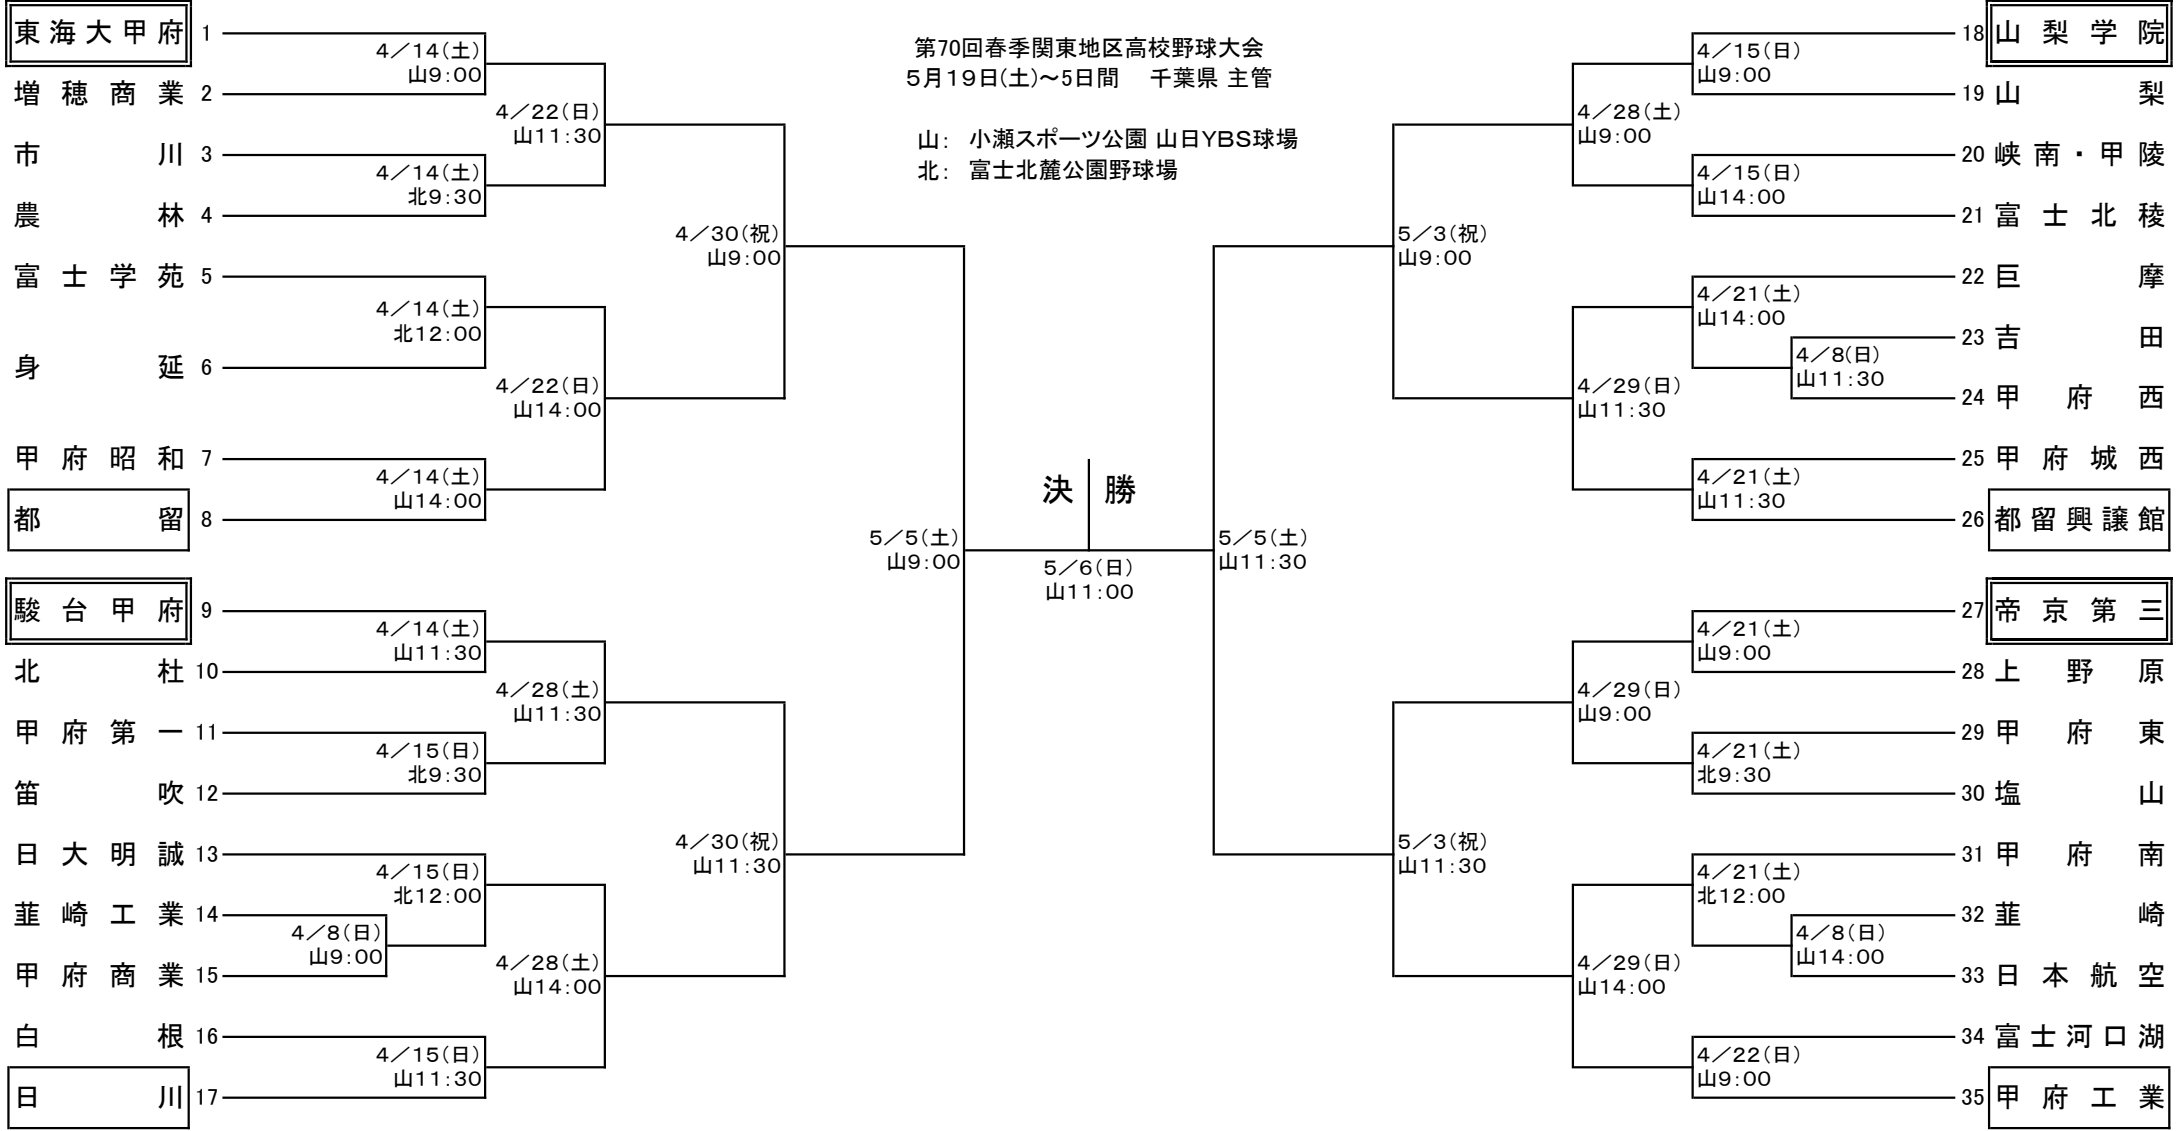

第70回春季関東地区高校野球山梨県大会組合せ

数字は試合数 ●印は予備日 □は平日

月日	4/8	4/11	4/14	4/15	4/17	4/21	4/22	4/24	4/28	4/29	4/30	5/1	5/3	5/4	5/5	5/6	5/7	5/8
曜日	日	水	土	日	火	土	日	火	土	日	祝	火	祝	祝	土	日	月	火
山日	3	●	3	3	●	3	3	●	3	3	2	●	2	●	2	1	●	●
北麓			2	2	●	2		●										
試合数	3		5	5		5	3		3	3	2		2		2	1		