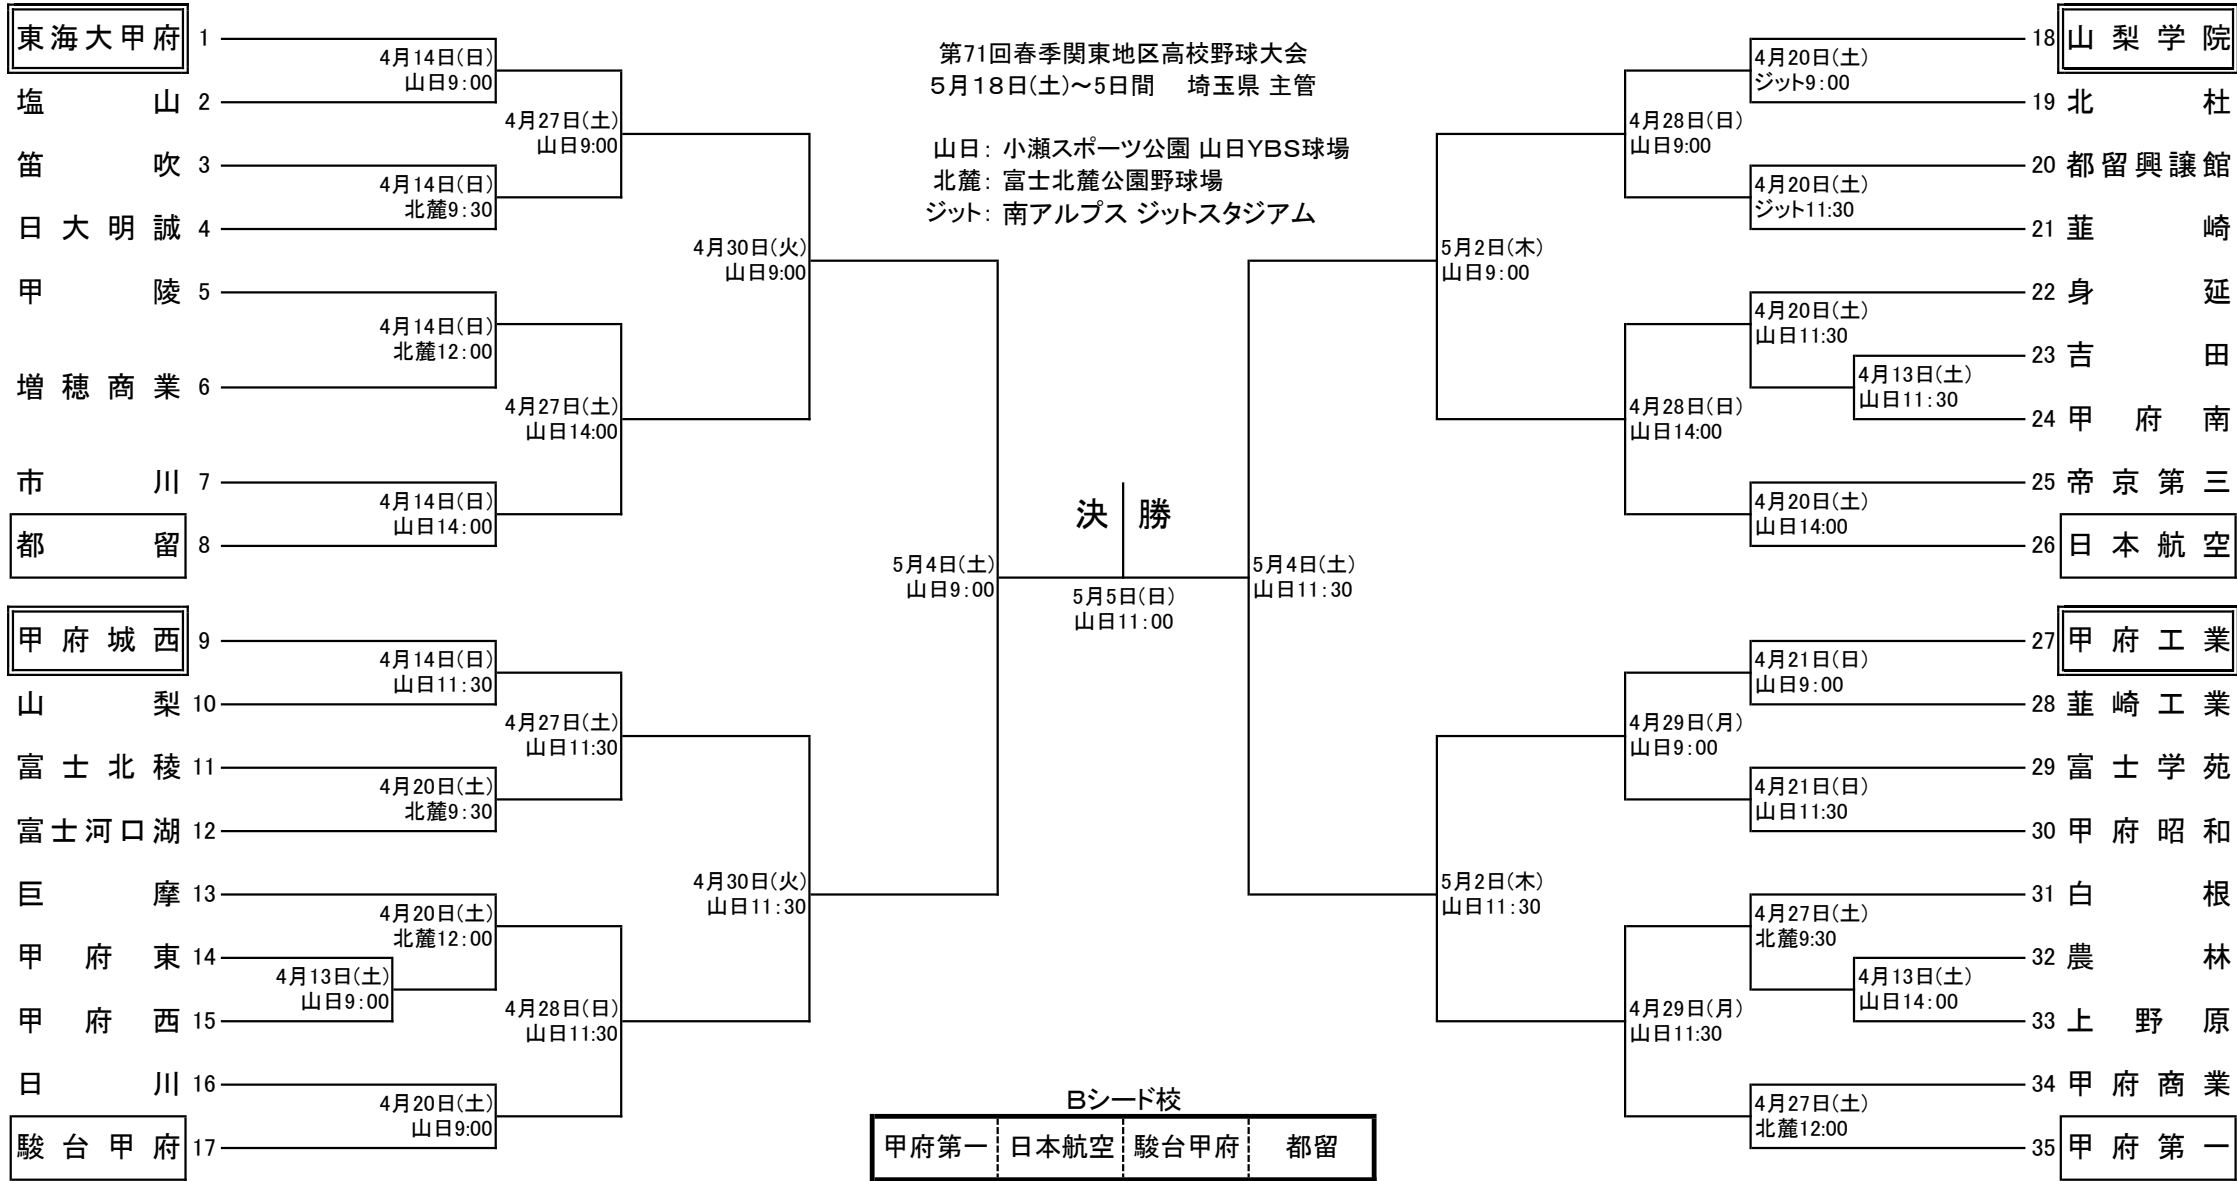

# 第71回春季関東地区高校野球山梨県大会組合せ

数字は試合数 ●印は予備日 □印は平日

月日	4/13	4/14	4/16	4/20	4/21	4/23	4/27	4/28	4/29	4/30	5/1	5/2	5/3	5/4	5/5	5/6	5/7
曜日	土	日	火	土	日	火	土	日	祝	火	水	木	祝	土	日	祝	火
山日	3	3	●	3	2	●	3	3	2	2	●	2	●	2	1	●	●
北麓		2	●	2	2	●	2										
ジット				2													
試合数	3	5		7	2		5	3	2	2		2		2	1		