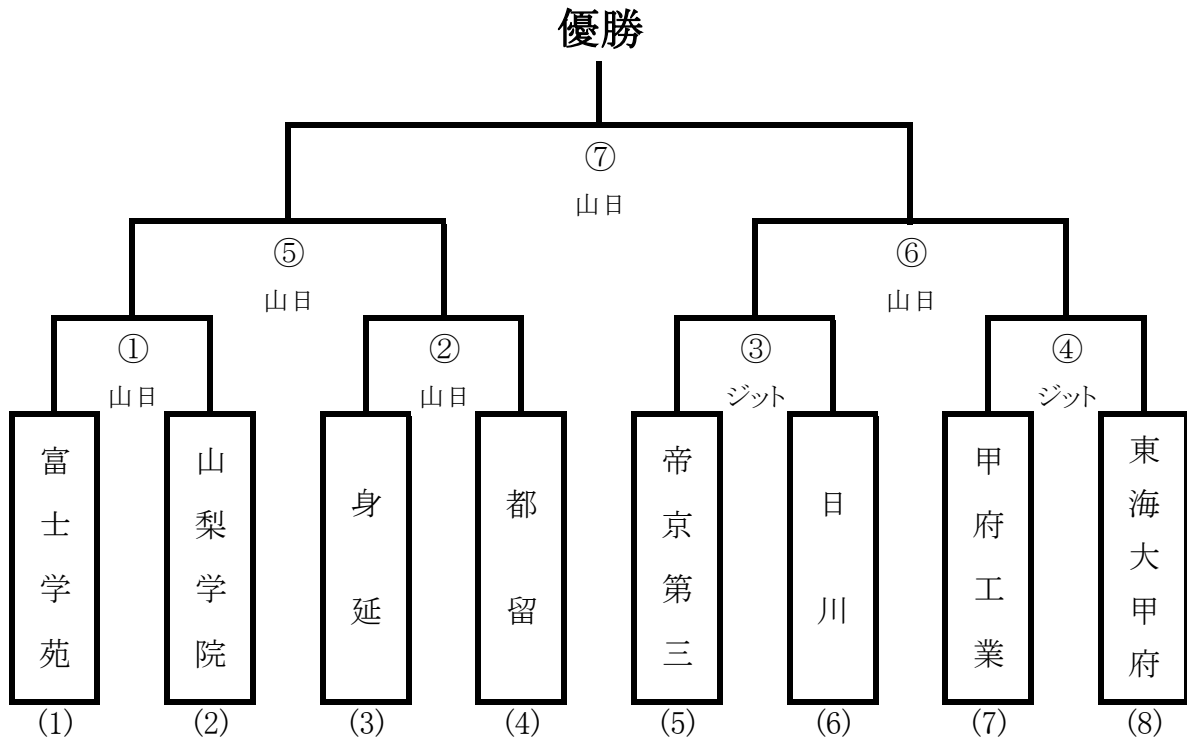

令和元年度 第48回山梨県高校野球1年生大会組合せ表

日程 令和元年11月9日(土)・10日(日)
(予備日 11月20日(水))

場所 小瀬スポーツ公園 山日YBS球場
南アルプス ジットスタジアム

<試合開始予定時間>

- | | | | |
|------------------|-----|-------------------|----|
| ① 11月9日(土) 9:30 | 山日 | ⑤ 11月10日(日) 9:00 | 山日 |
| ② 11月9日(土) 11:40 | 山日 | ⑥ 11月10日(日) 11:10 | 山日 |
| ③ 11月9日(土) 9:30 | ジット | ⑦ 11月10日(日) 14:00 | 山日 |
| ④ 11月9日(土) 11:40 | ジット | | |

<大会規定>

- ①ベンチ定員は、選手21名、責任教師、監督、記録員の24名とする。
- ②7イニング制(全試合)
- ③タイブレーク制(無死、走者2塁、1塁)によって2イニングの延長を行う。
(9回終了して同点の場合は、両チーム9人ずつによる抽選とする。)
但し決勝戦、同点の場合は両校優勝とする。
- ④コールドゲームは5回以降7点差とする(全試合)
- ⑤1人の投手は1日15イニングまでしか投げられない。