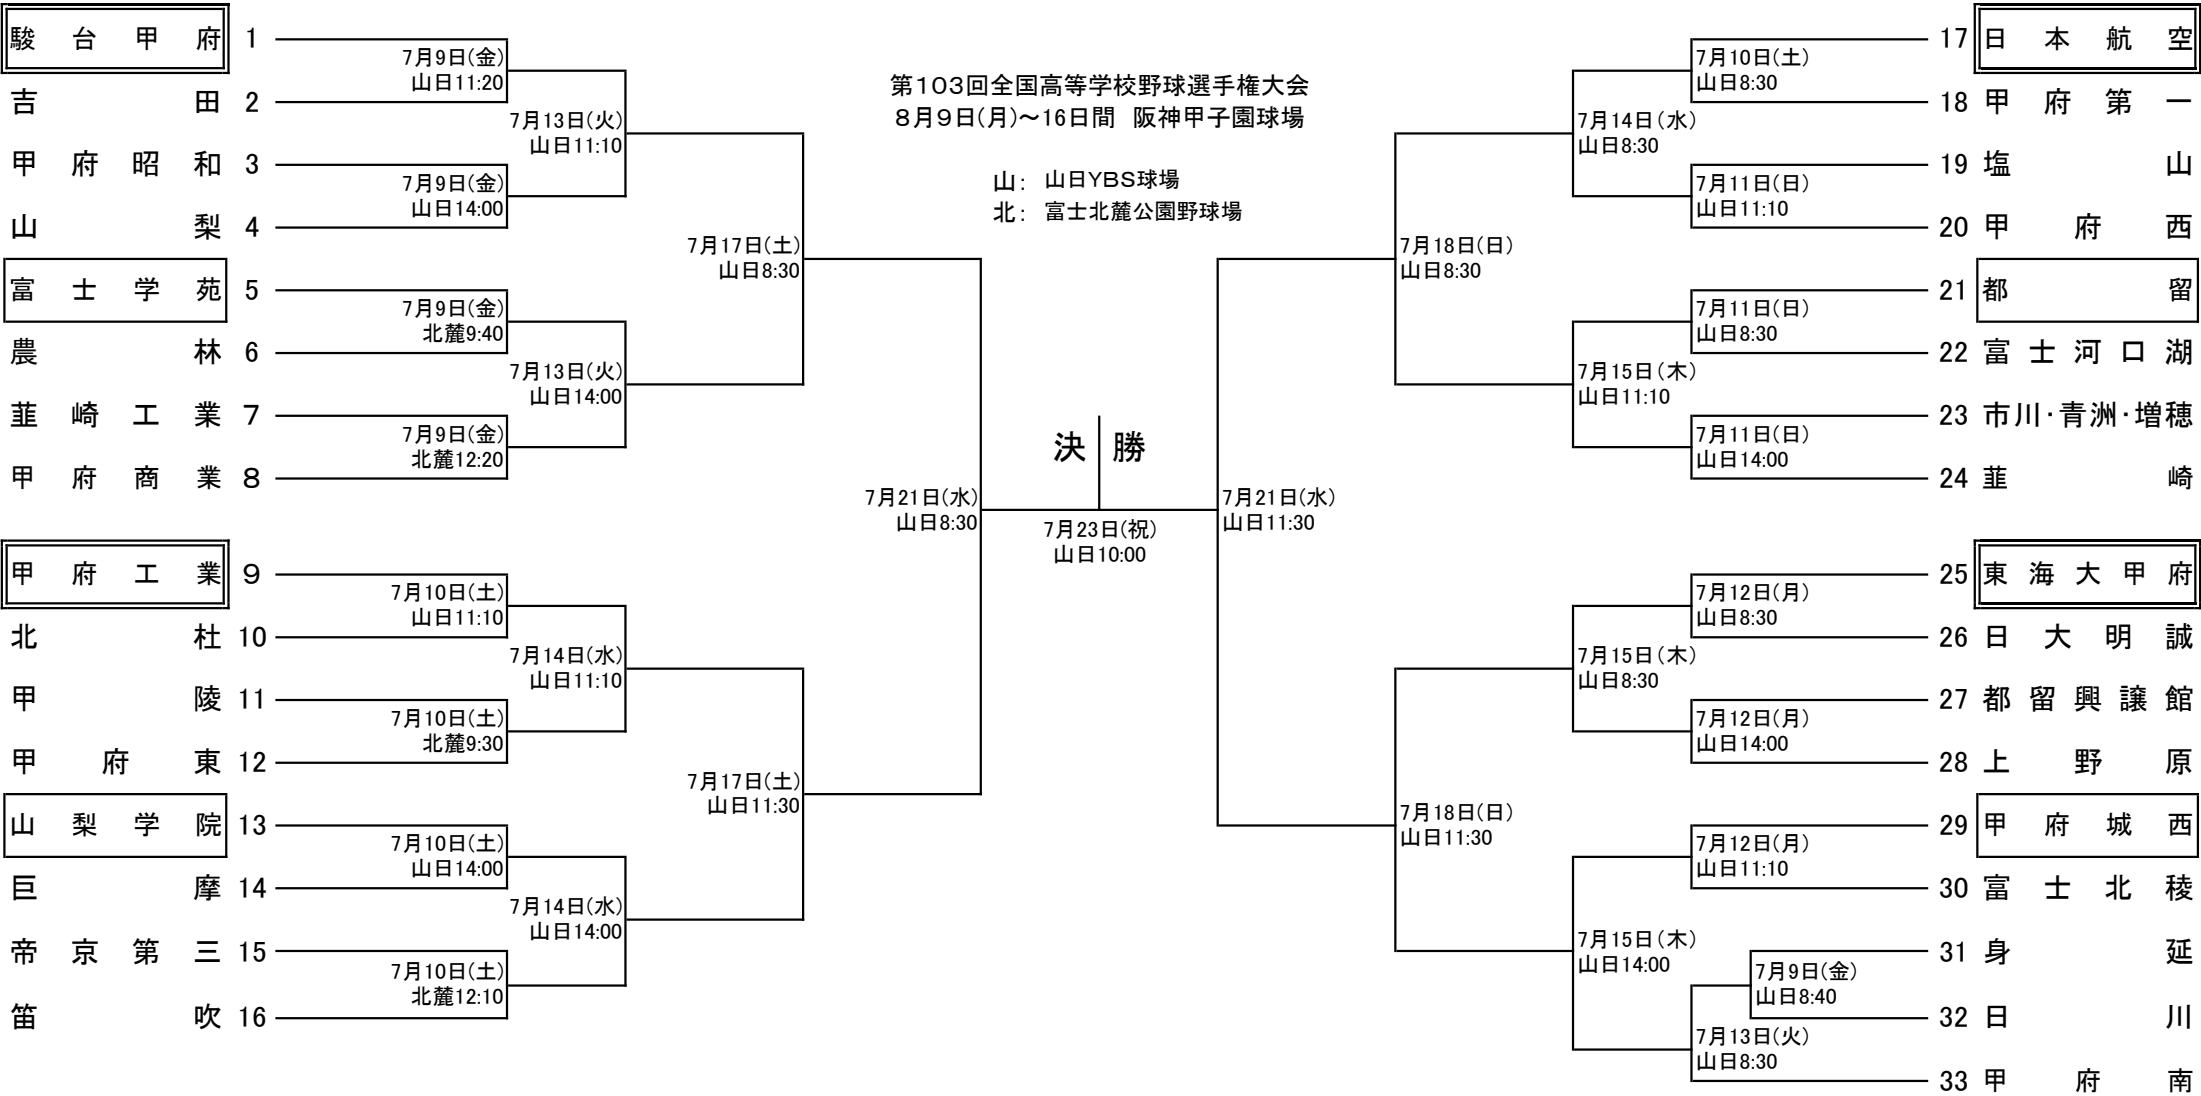

第103回全国高等学校野球選手権山梨大会組合せ

第103回全国高等学校野球選手権大会
8月9日(月)~16日間 阪神甲子園球場

山: 山日YBS球場
北: 富士北麓公園野球場

決勝

月日	7/8	7/9	7/10	7/11	7/12	7/13	7/14	7/15	7/16	7/17	7/18	7/19	7/20	7/21	7/22	7/23	7/24
曜日	木	金	土	日	月	火	水	木	金	土	日	月	火	水	木	金	土
山日	準備	3	3	3	3	3	3	3	●	2	2	●	●	2	●	1	●
北麓	準備	2	2	●	×	×	×	×	×	×	×	×	×	×	×	×	×
試合数	0	5	5	3	3	3	3	3	0	2	2	0	0	2	0	1	0