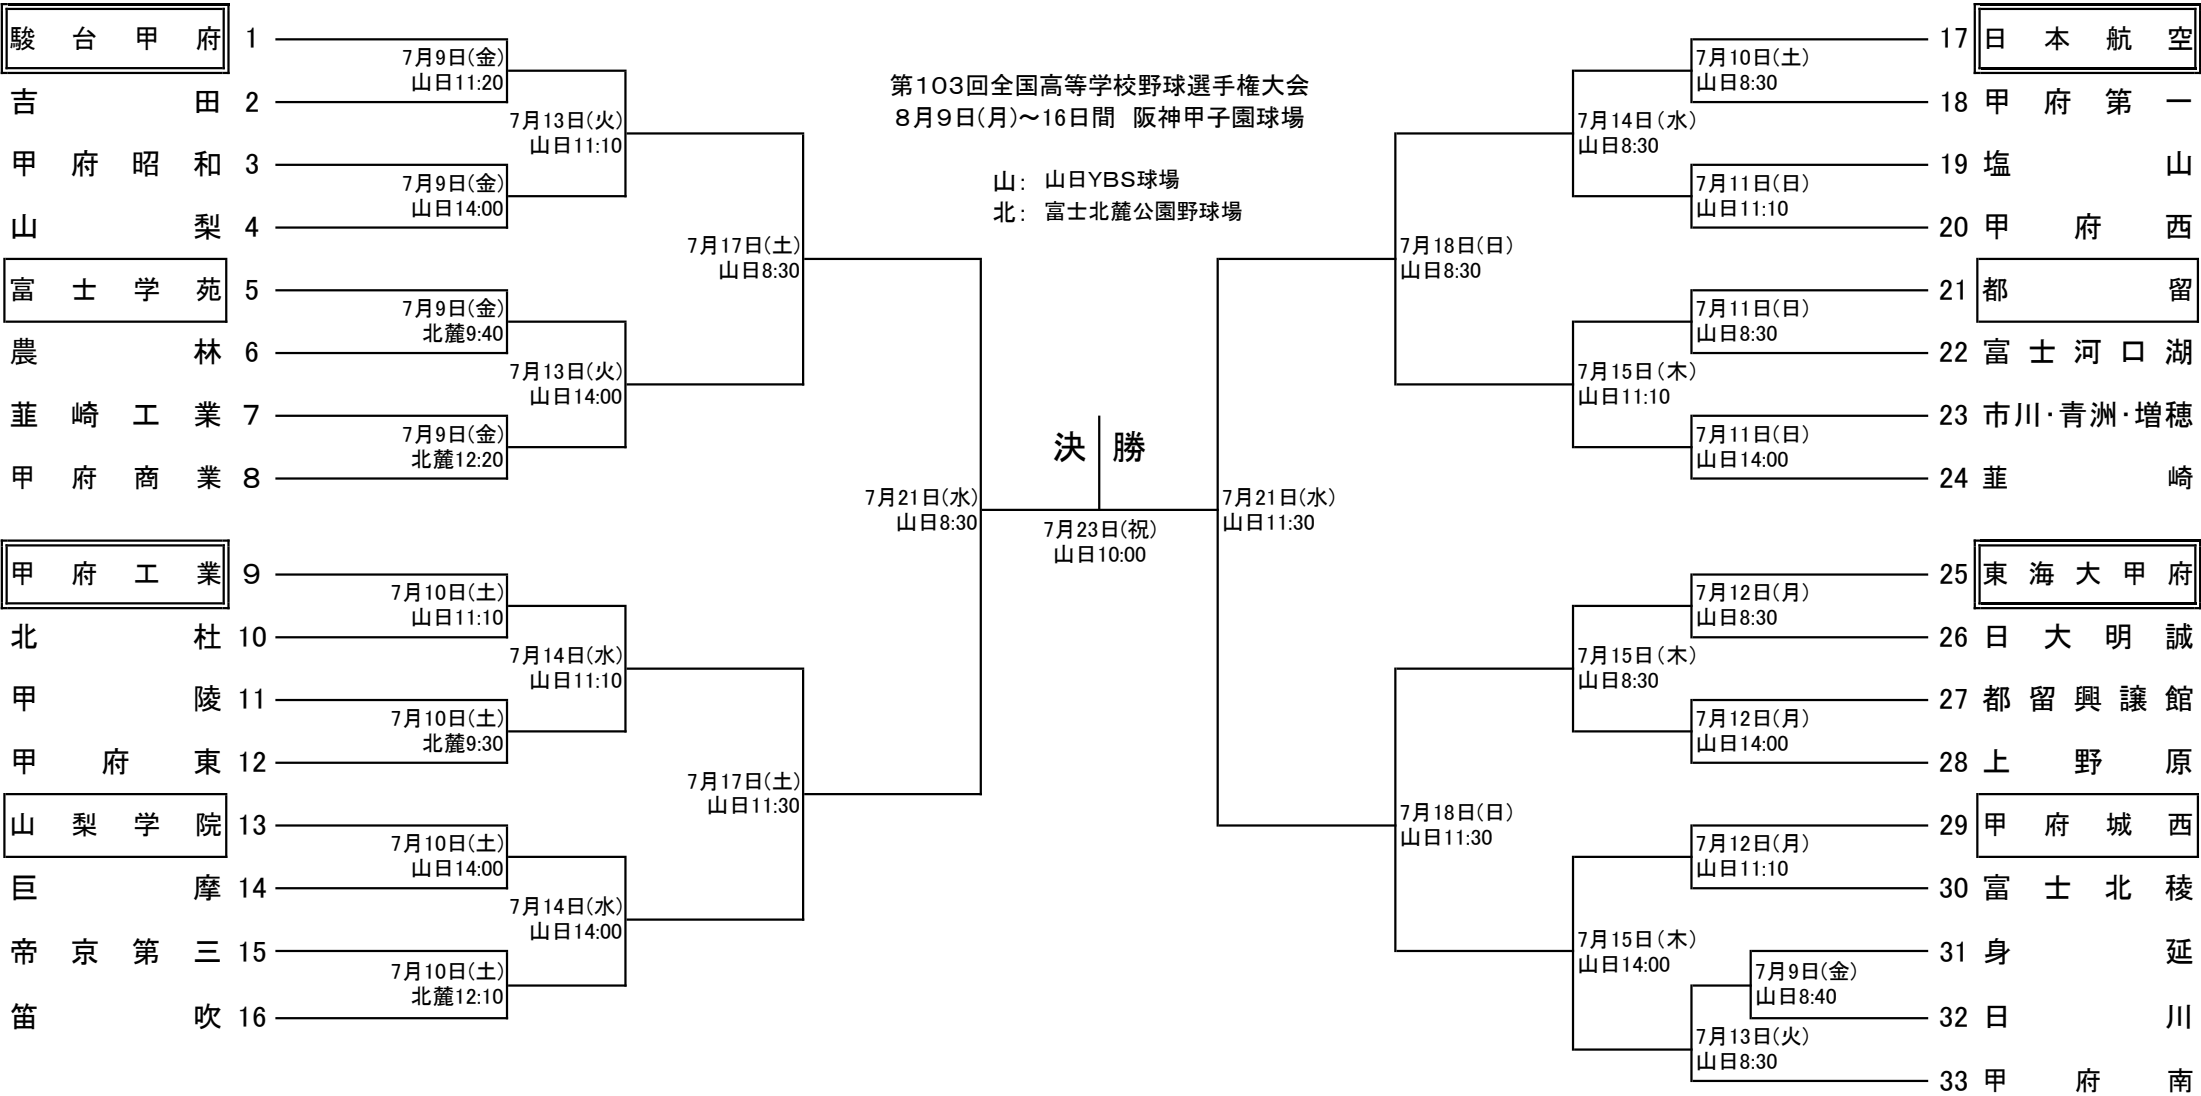

第103回全国高等学校野球選手権山梨大会組合せ

第103回全国高等学校野球選手権大会
8月9日(月)~16日間 阪神甲子園球場

山: 山日YBS球場
北: 富士北麓公園野球場

決勝

月日	7/8	7/9	7/10	7/11	7/12	7/13	7/14	7/15	7/16	7/17	7/18	7/19	7/20	7/21	7/22	7/23	7/24
曜日	木	金	土	日	月	火	水	木	金	土	日	月	火	水	木	金	土
山日	準備	3	3	3	3	3	3	3	●	2	2	●	●	2	●	1	●
北麓	準備	2	2	2	2	2	2	2	2	2	2	2	2	2	2	2	2
試合数	0	5	5	3	3	3	3	3	0	2	2	0	0	2	0	1	0